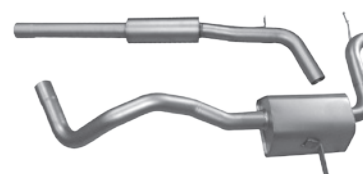

736010 0700TI