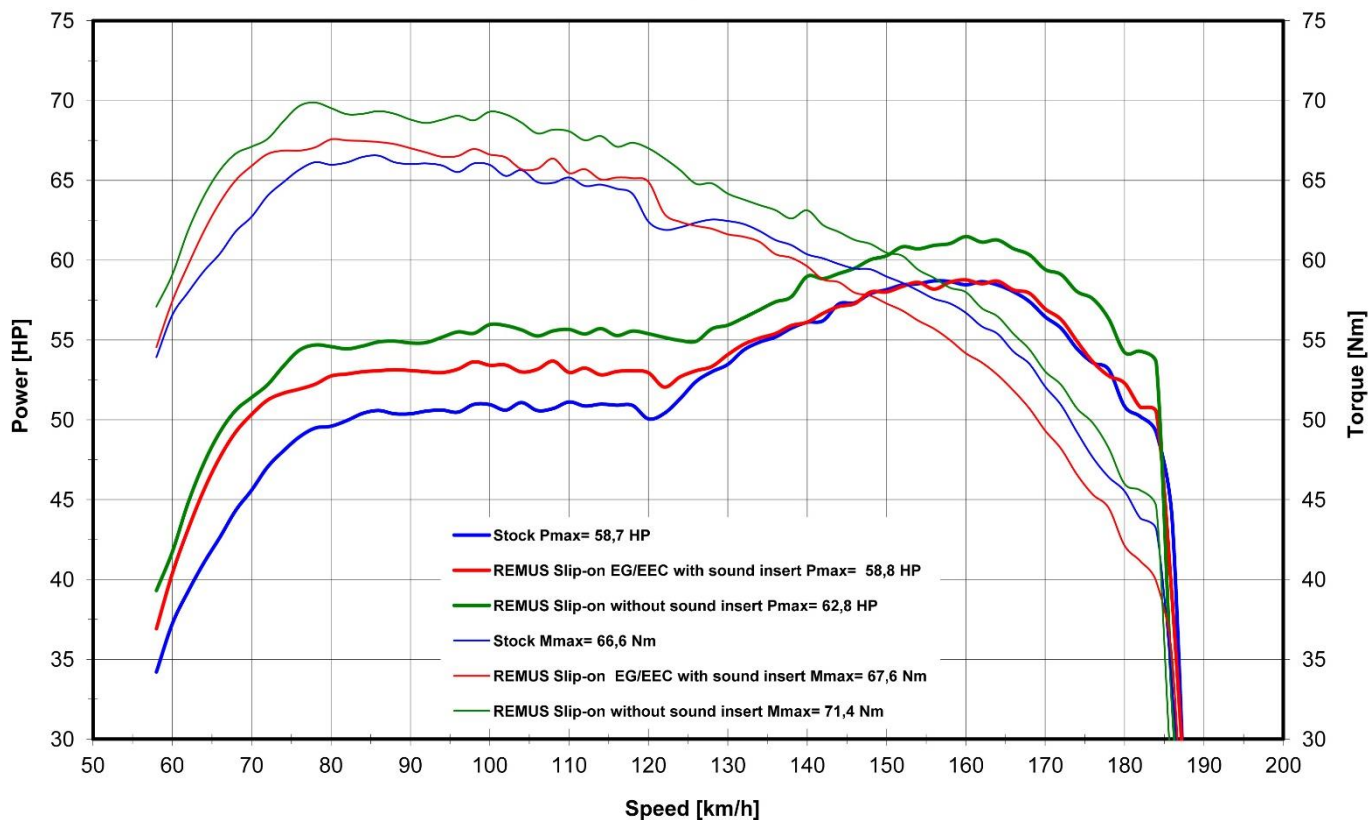

Leistungsdiagramm / Dyno chart

BMW C650 Sport Mod.16

Technische Änderungen und Irrtümer bleiben vorbehalten. Subject to technical alterations and errors.