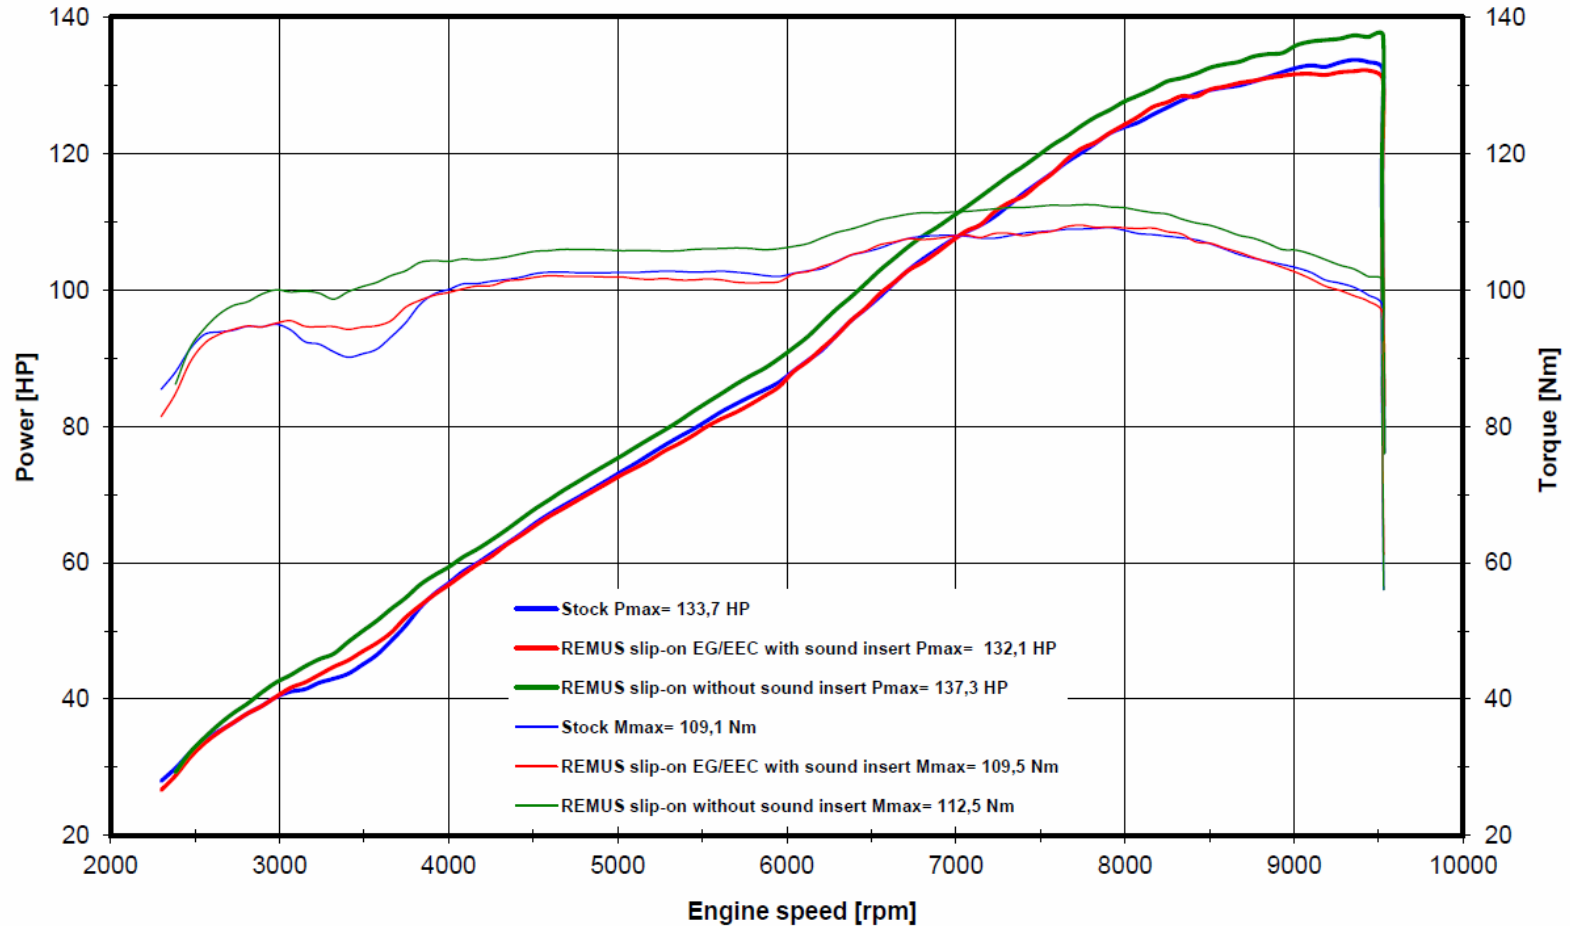

Leistungsdiagramm / Dyno chart

Technische Änderungen und Irrtümer bleiben vorbehalten / Subject to technical alterations and errors.