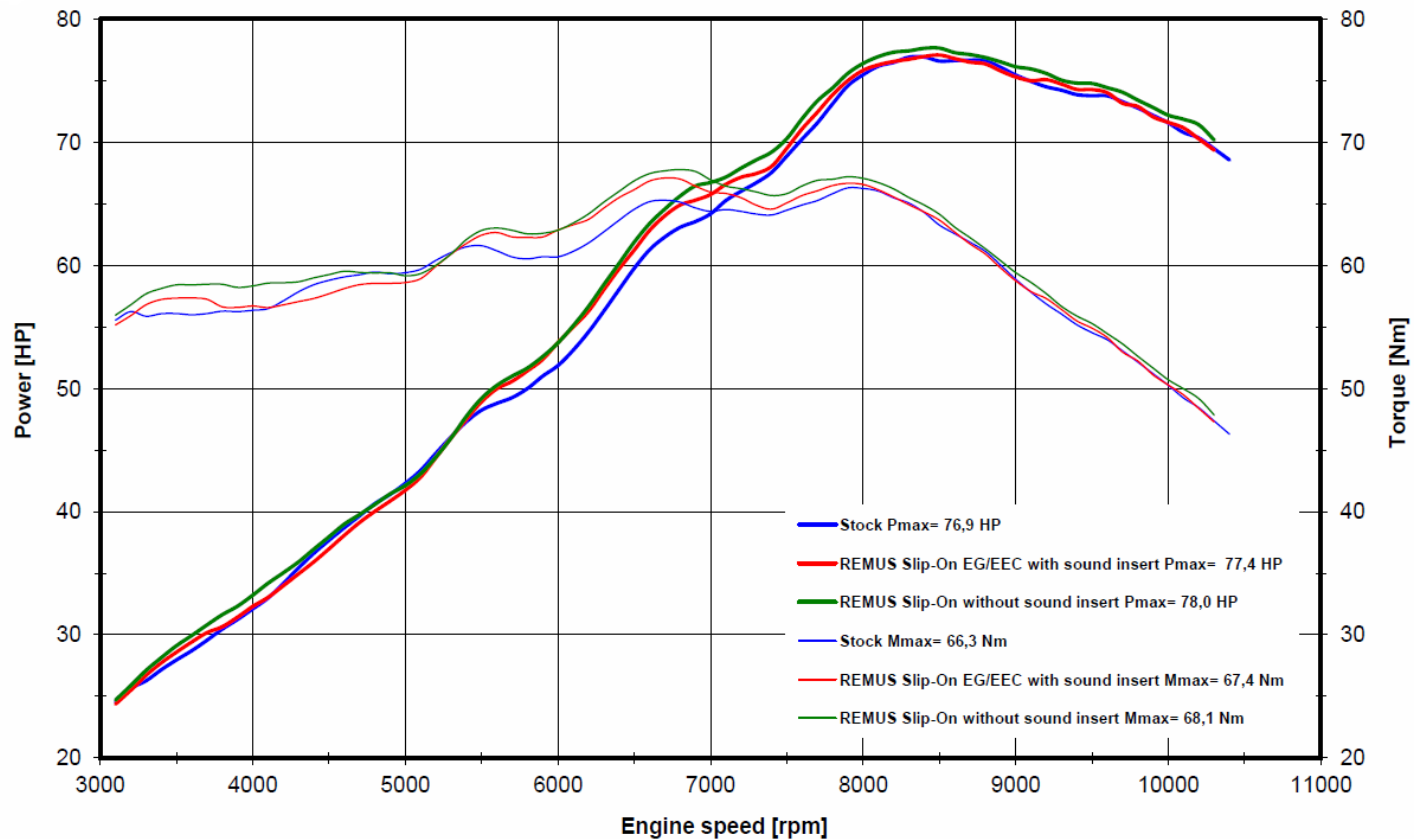

### Leistungsdiagramm / Dyno chart

Suzuki SV 650 Mod16

Technische Änderungen und Irrtümer bleiben vorbehalten. Subject to technical alterations and errors.