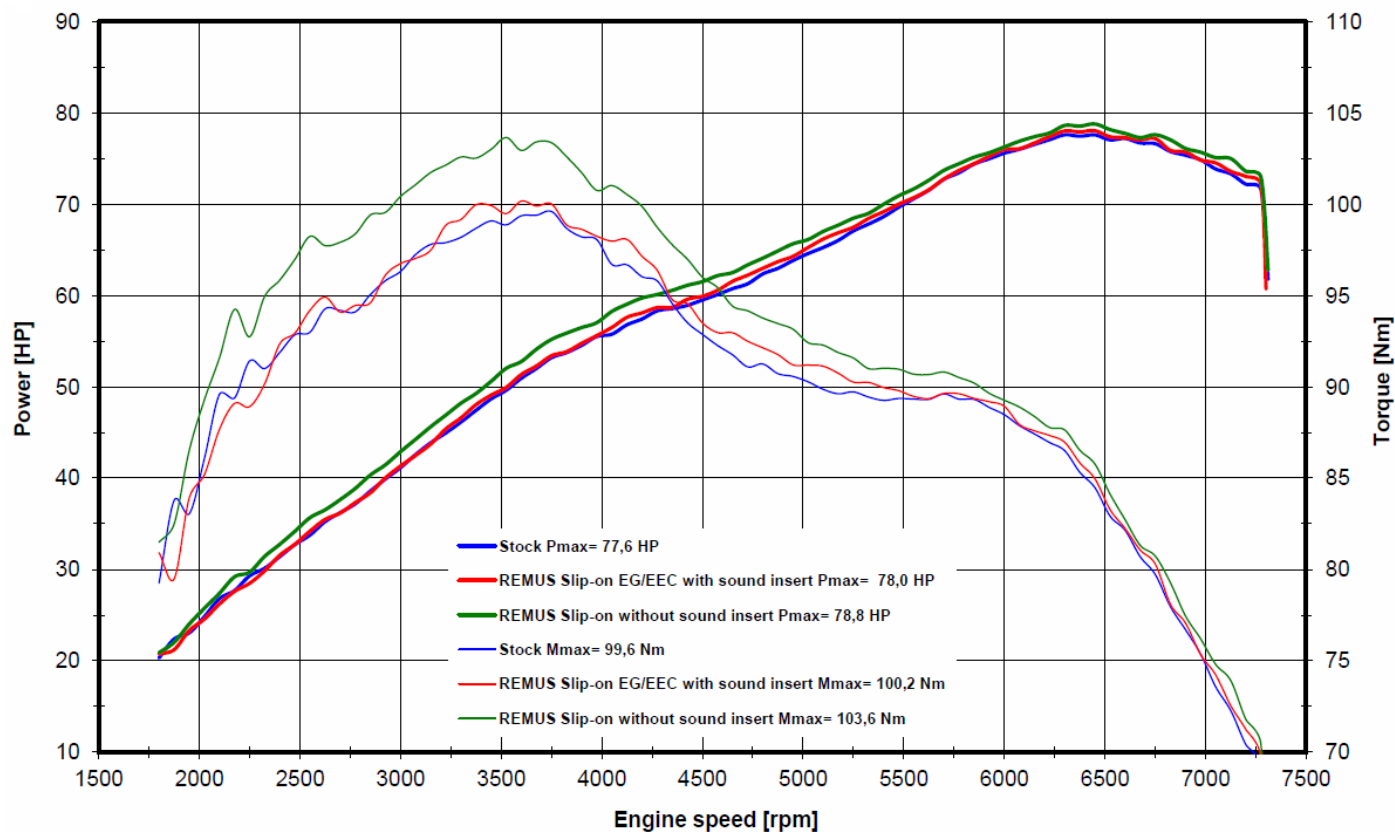

Leistungsdiagramm / Dyno chart

Triumph Bonneville T120 Mod.16

Technische Änderungen und Irrtümer bleiben vorbehalten. Subject to technical alterations and errors.