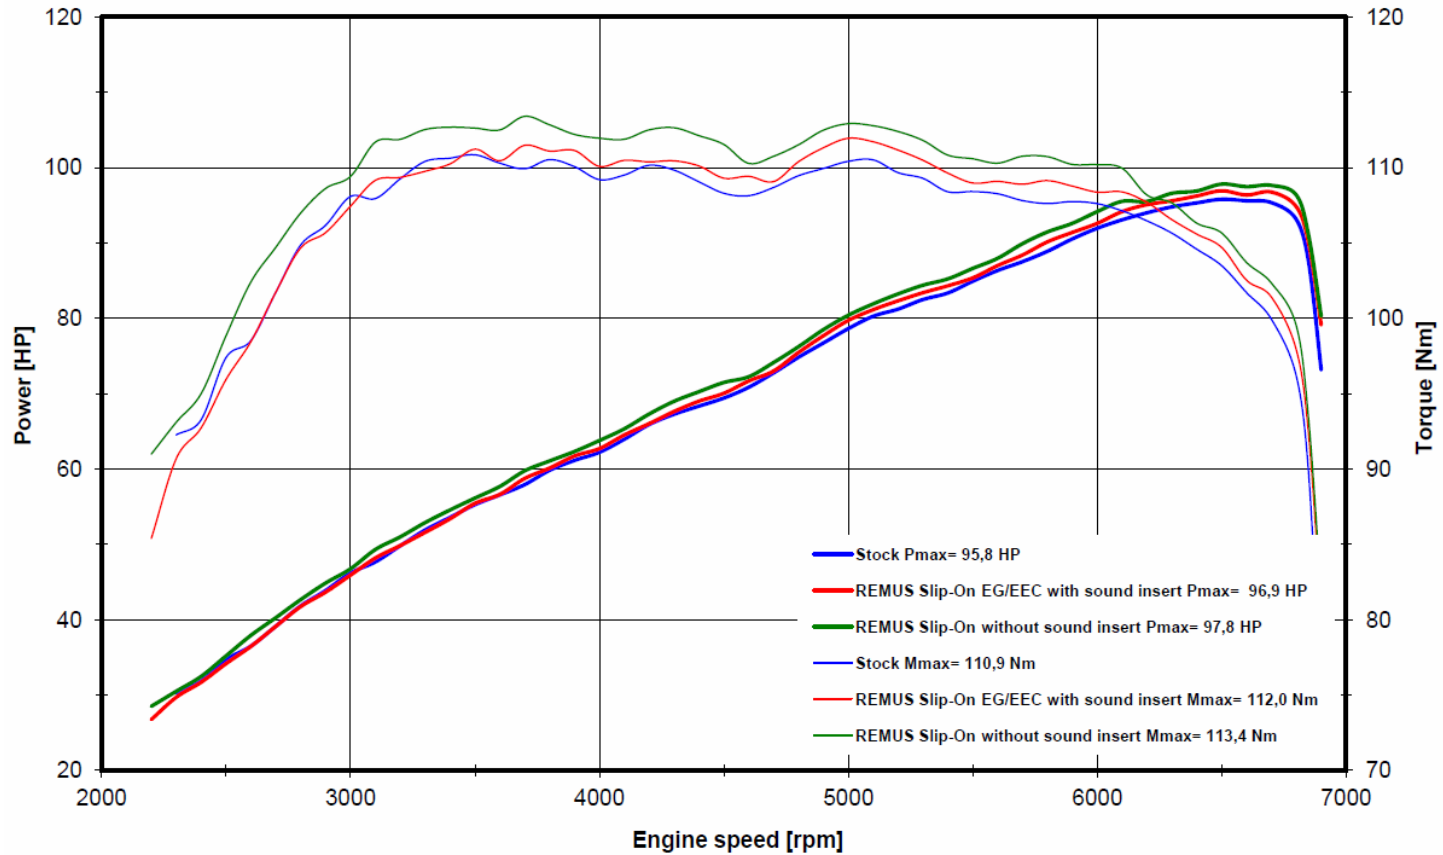

### Leistungsdiagramm / Dyno chart

Triumph Thruxton 1200R Mod.16

Technische Änderungen und Irrtümer bleiben vorbehalten. Subject to technical alterations and errors.