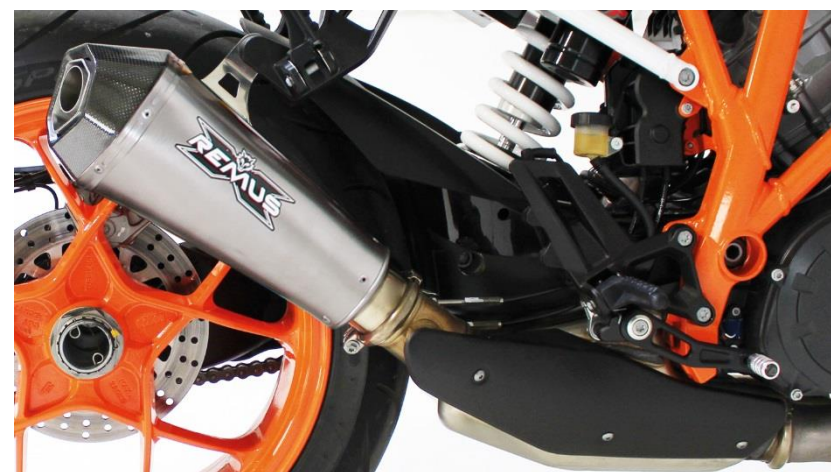

REMUS
SPORTEXHAUST

BIKE INFO 17/2017

+ 2,7 PS *
+ 2,7 Nm *
- 1,1 kg

*bei 7000 U/min | at 7000 rpm

KTM 1290 Super Duke R Mod. 2017 (Euro 4)

Aerotechnik Fahrzeugteile AG, Hofwisenstrasse 17, CH-8260 Stein am Rhein
Tel.: +41 (0)52 742 0 55 / Fax: +41 (0)52 742 00 59, remus@aerotechnik.ch, www.remus.ch

REMUS

SPORTEXHAUST

Motorrad / Bike

Gewicht / weight (kg)			
	stock	REMUS	
		Edelstahl stainless steel	Titan titanium
Außenmantel / sleeve			
Schalldämpfer / silencer	2,90	1,95	1,75

Abbildung kann vom Original abweichen / Picture can deviate from original product

Artikelliste im Detail / Partnumbers in detail

ARTIKELNUMMERN IM DETAIL / PART NUMBERS IN DETAIL									
Modell - type	Bj. year	Øm m	Beschreibung	description	Typ type	Mantel Variante	sleeve version	Artikelnummer part number	CHF exkl. MwSt. CHF excl. VAT
1290 Super Duke R KTM Superduke, 130 kW, (Euro 4)	17-		HYPERCONE	HYPERCONE	EG/ABE/EEC	Edelstahl schwarz	stainless steel black	6782 658017	629.17
			HYPERCONE	HYPERCONE	EG/ABE/EEC	Titan	titanium	6882 658017	708.33
			Racing Verbindungsrohr anstelle originale Vorschalldämpfer	Racing connecting tube instead of original front silencer	Race (no EG/ABE/EEC)			0103 658017	200.00