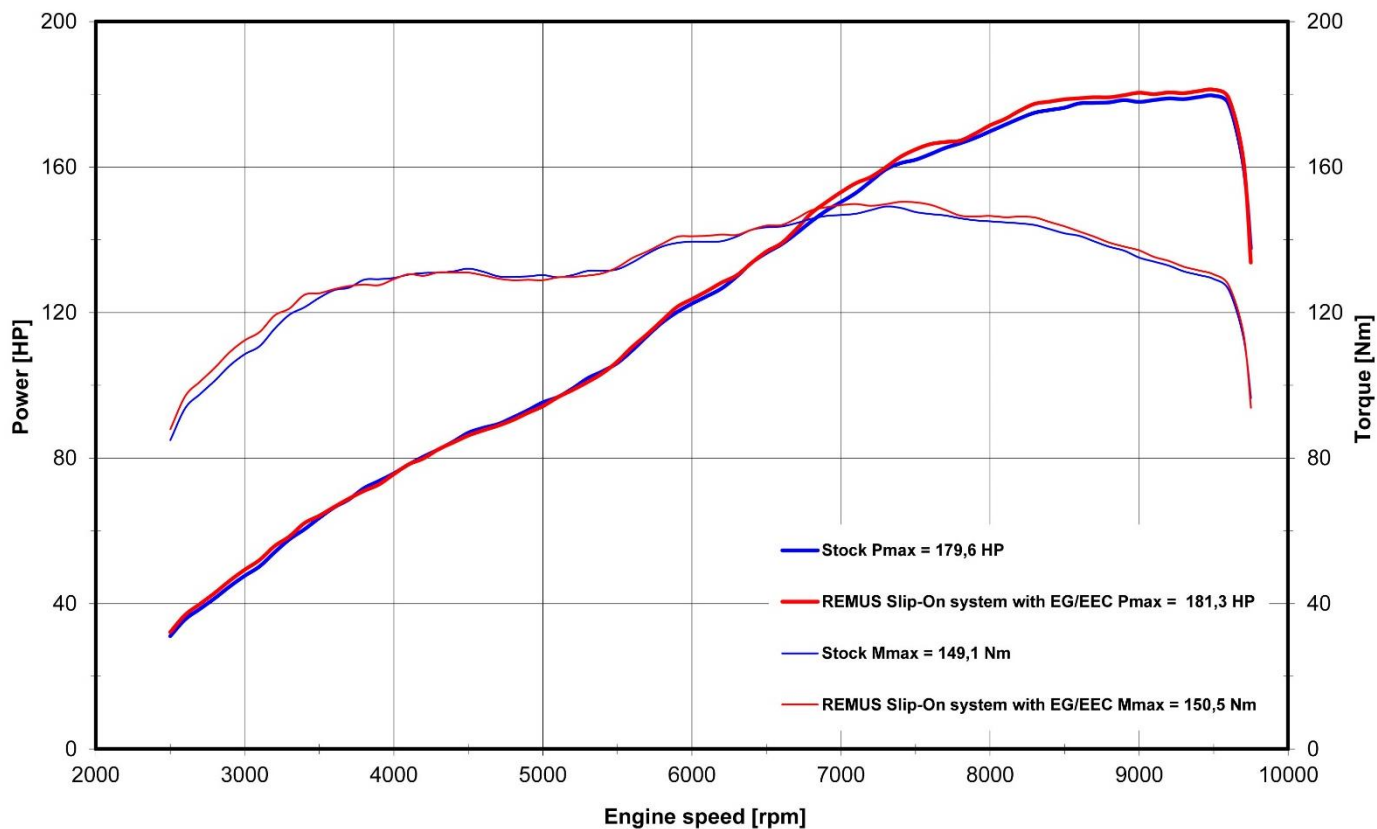

Leistungsdiagramm / Dyno chart

Technische Änderungen und Irrtümer bleiben vorbehalten. / Subject to technical alterations and errors.