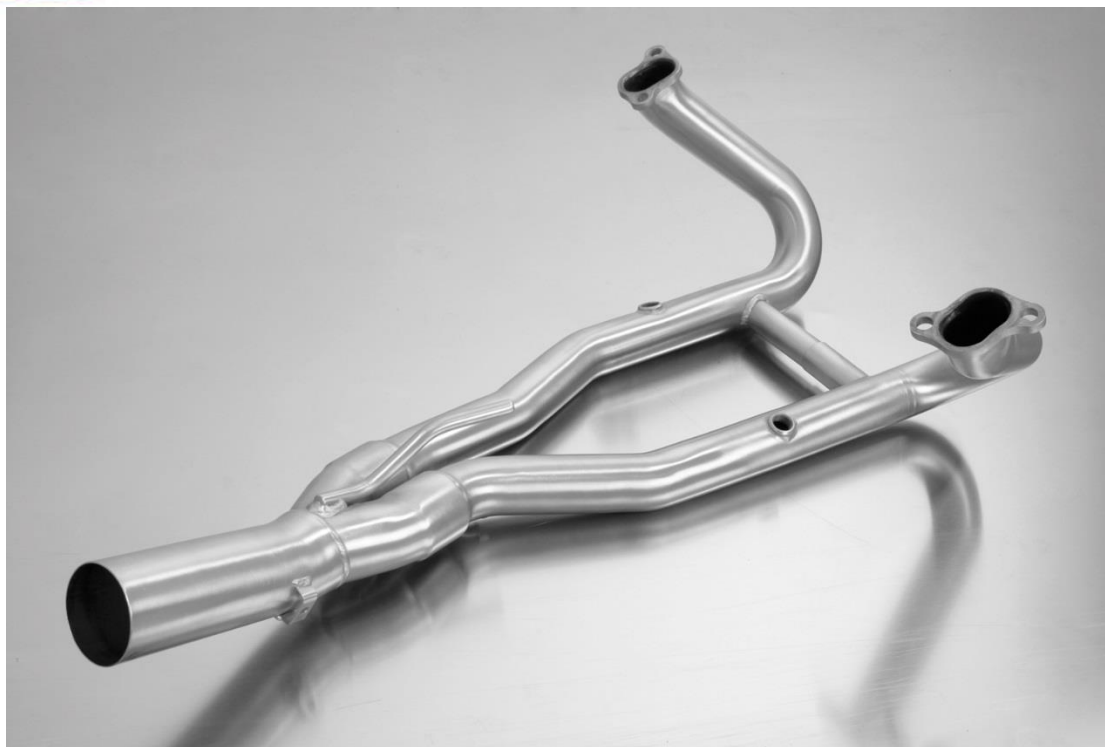

### Motorrad / Bike

Gewicht / weight (kg)		
	stock	REMUS
Außenmantel / sleeve		Edelstahl stainless steel
Verbindungsrohr / connecting tube	4,40	0,30
Schalldämpfer / silencer		3,20

Abbildung kann vom Original abweichen / Picture can deviate from original product

### Motorrad / Bike

Gewicht / weight (kg)		
	stock	REMUS
Außenmantel / sleeve		Edelstahl stainless steel
Verbindungsrohr / connecting tube	4,40	0,40
Schalldämpfer / silencer		2,90

Abbildung kann vom Original abweichen / Picture can deviate from original product

## SPORTEXHAUST

Slip-on **HEXACONE**

Motorrad / Bike

Gewicht / weight (kg)				
	stock	REMUS		
		Edelstahl stainless steel	titanium titanium	Carbon
Außenmantel / sleeve				
Verbindungsrohr / connecting tube	4,40	0,40		
Schalldämpfer / silencer		2,60	2,50	2,40

Krümmer / header

Gewicht / weight (kg)		
		REMUS
	stock	Edelstahl stainless steel
Außenmantel / sleeve		
Krümmer / header	4,45	3,50

Abbildung kann vom Original abweichen / Picture can deviate from original product