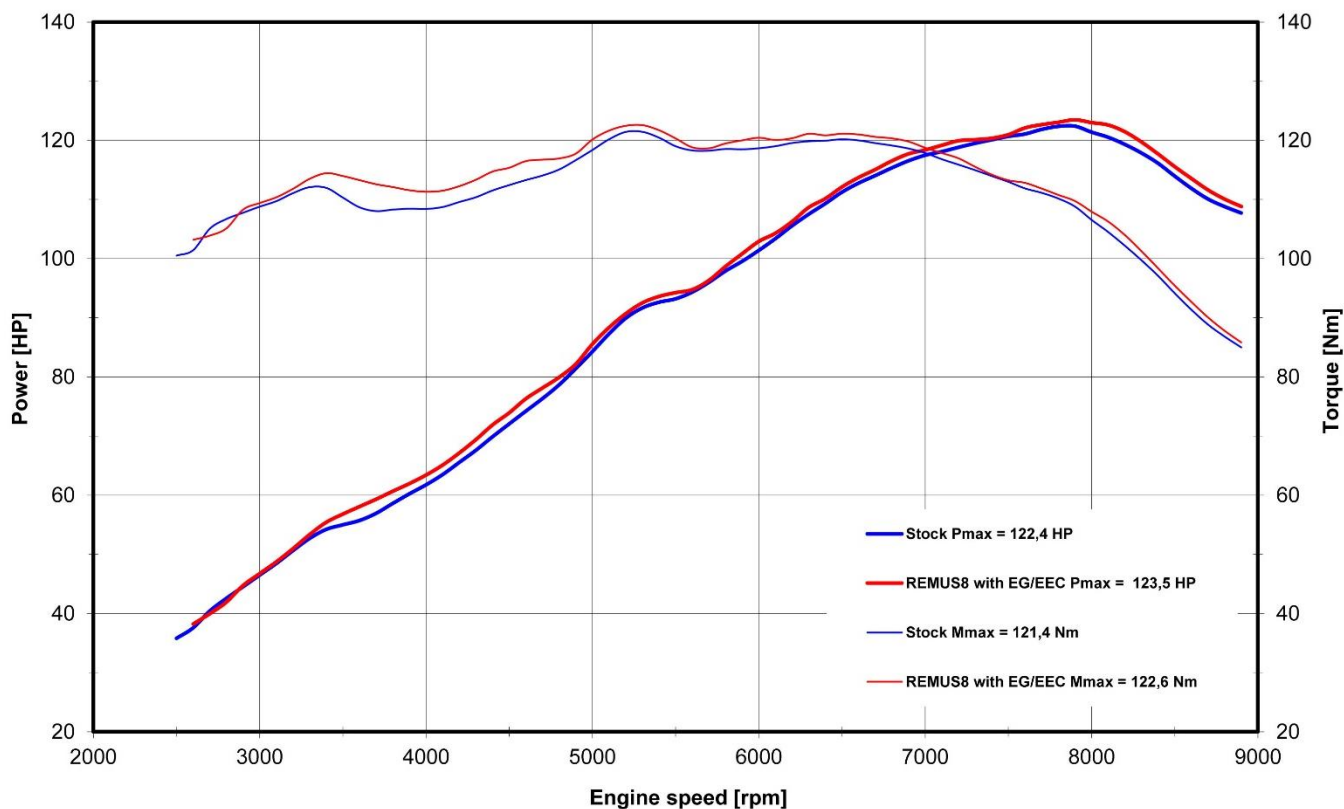

Leistungsdiagramm / Dyno chart

Technische Änderungen und Irrtümer bleiben vorbehalten. Subject to technical alterations and errors.