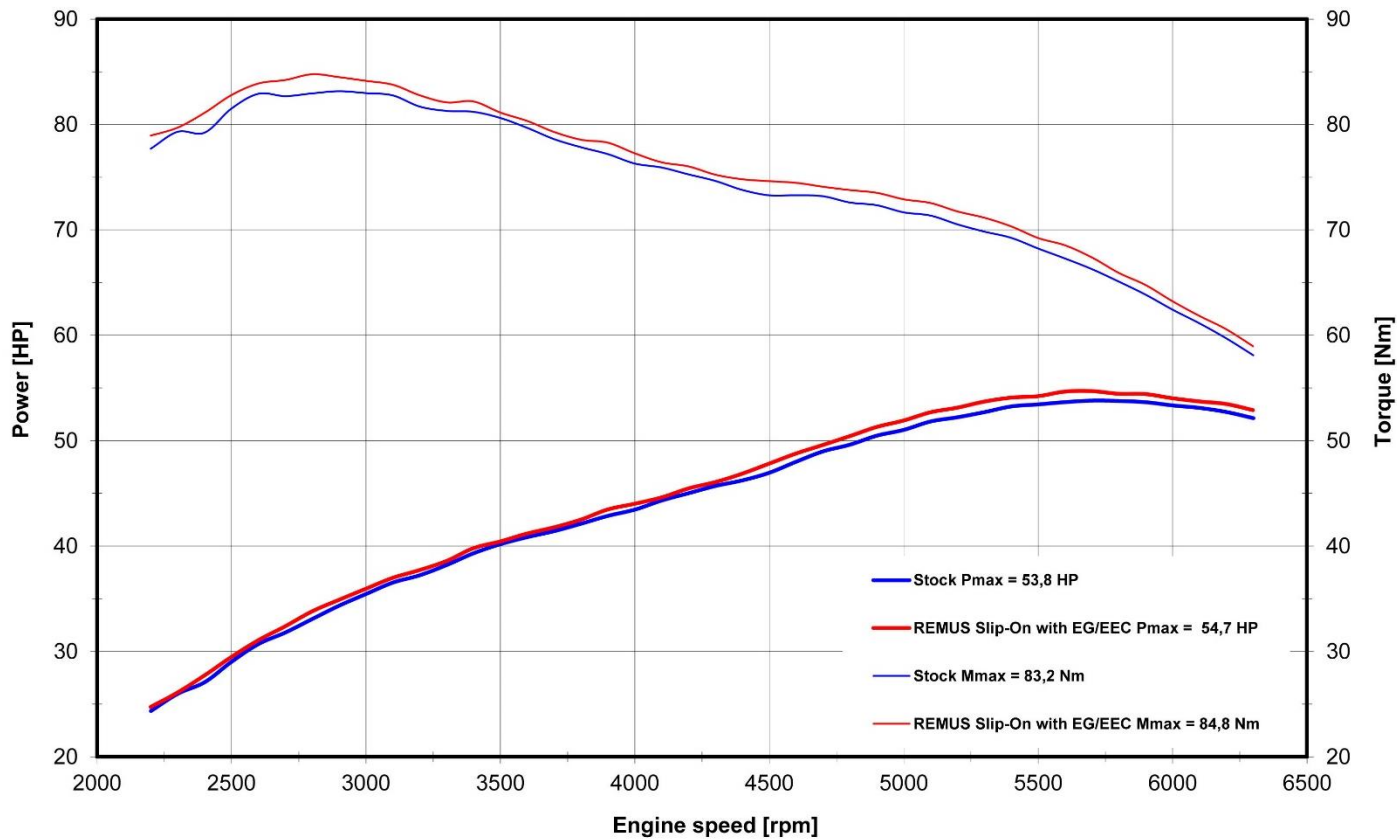

Leistungsdiagramm / Dyno chart

Technische Änderungen und Irrtümer bleiben vorbehalten. Subject to technical alterations and errors.