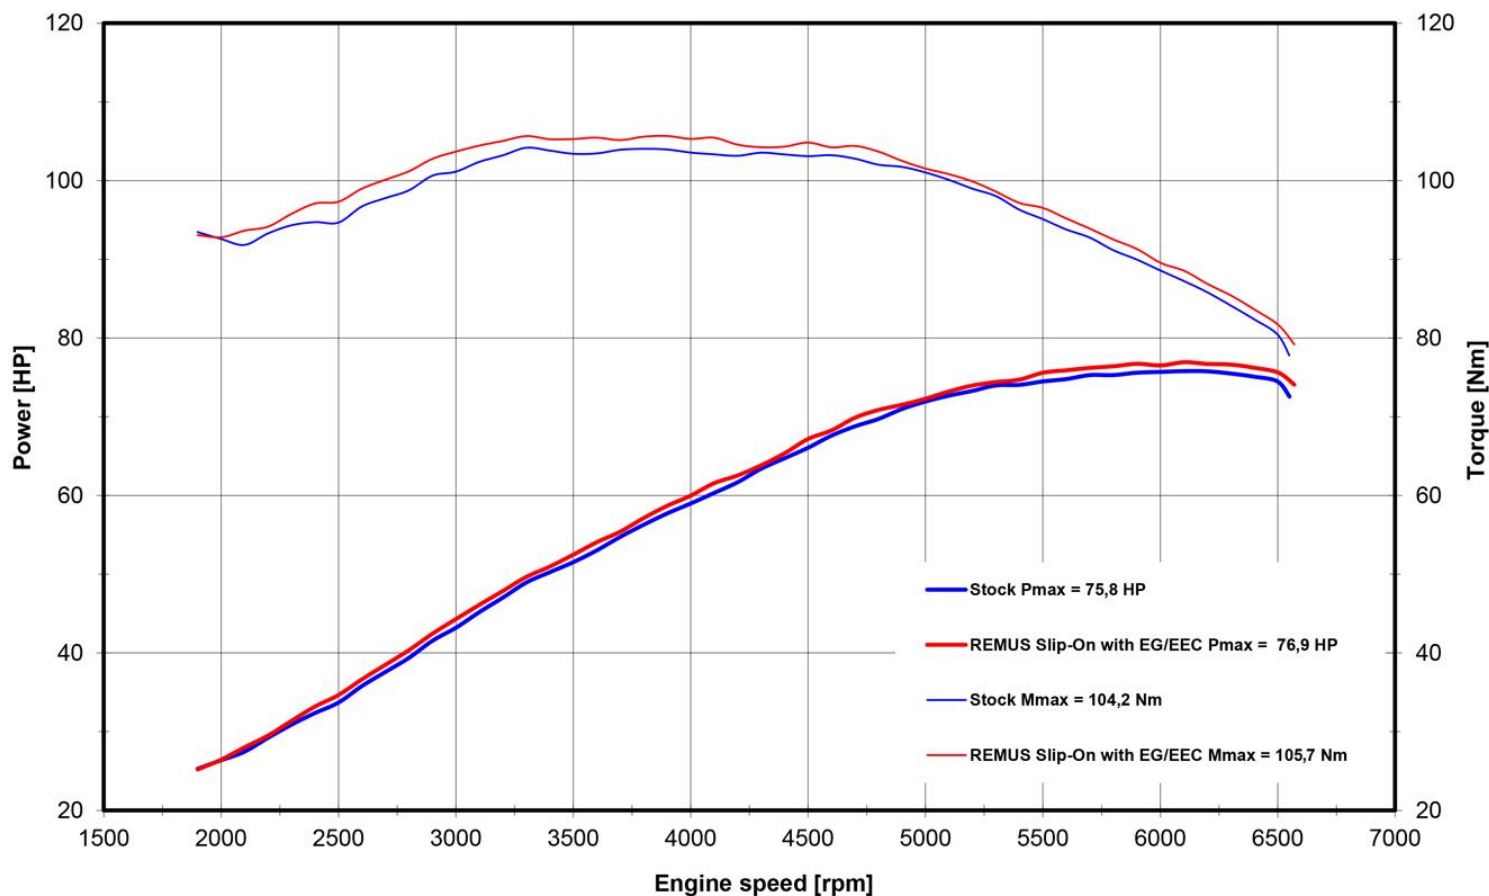

Leistungsdiagramm / Dyno chart

Technische Änderungen und Irrtümer bleiben vorbehalten. Subject to technical alterations and errors.