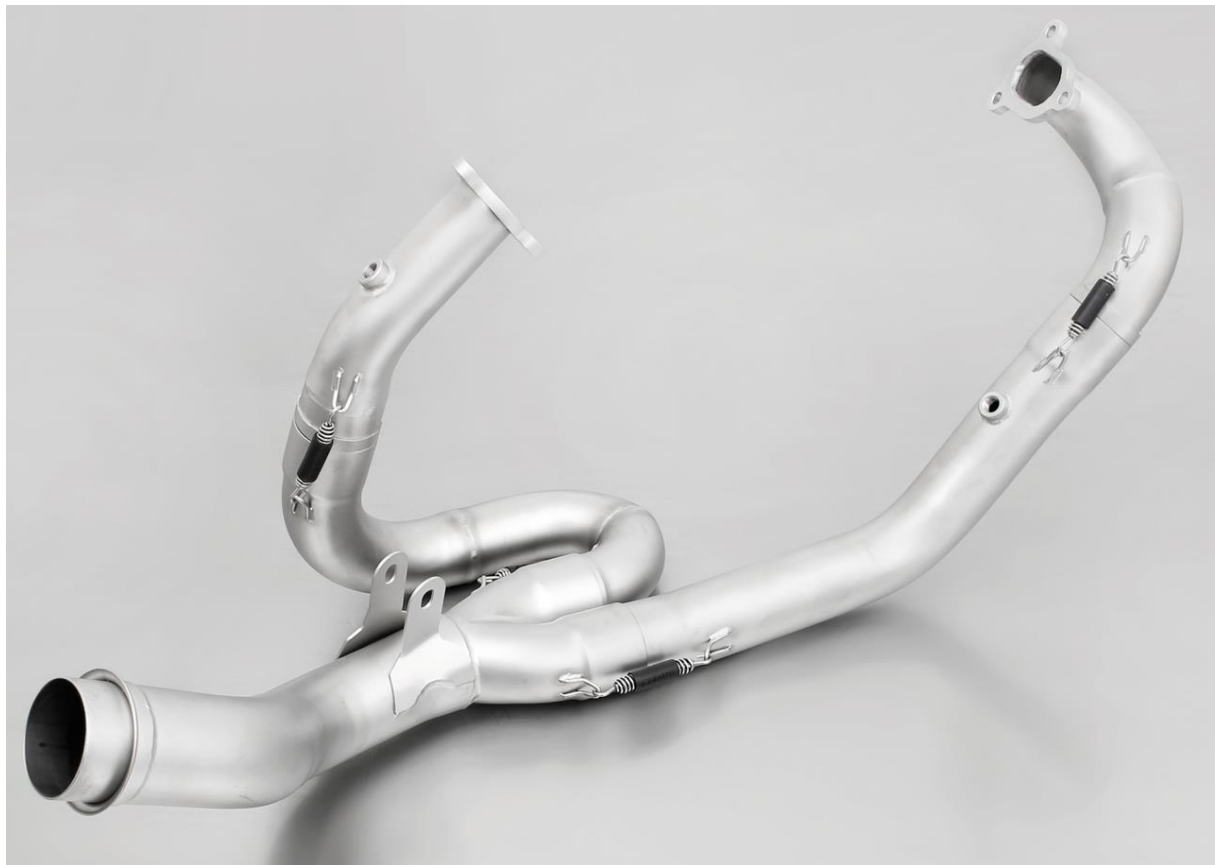

Krümmer / header (RACE)

Abbildung kann vom Original abweichen / Picture can deviate from original product

Aerotechnik Fahrzeugteile AG, Hofwisenstrasse 17, CH-8260 Stein am Rhein
Tel.: +41 (0)52 742 0 55 / Fax: +41 (0)52 742 00 59, remus@erotechnik.ch, www.remus.ch