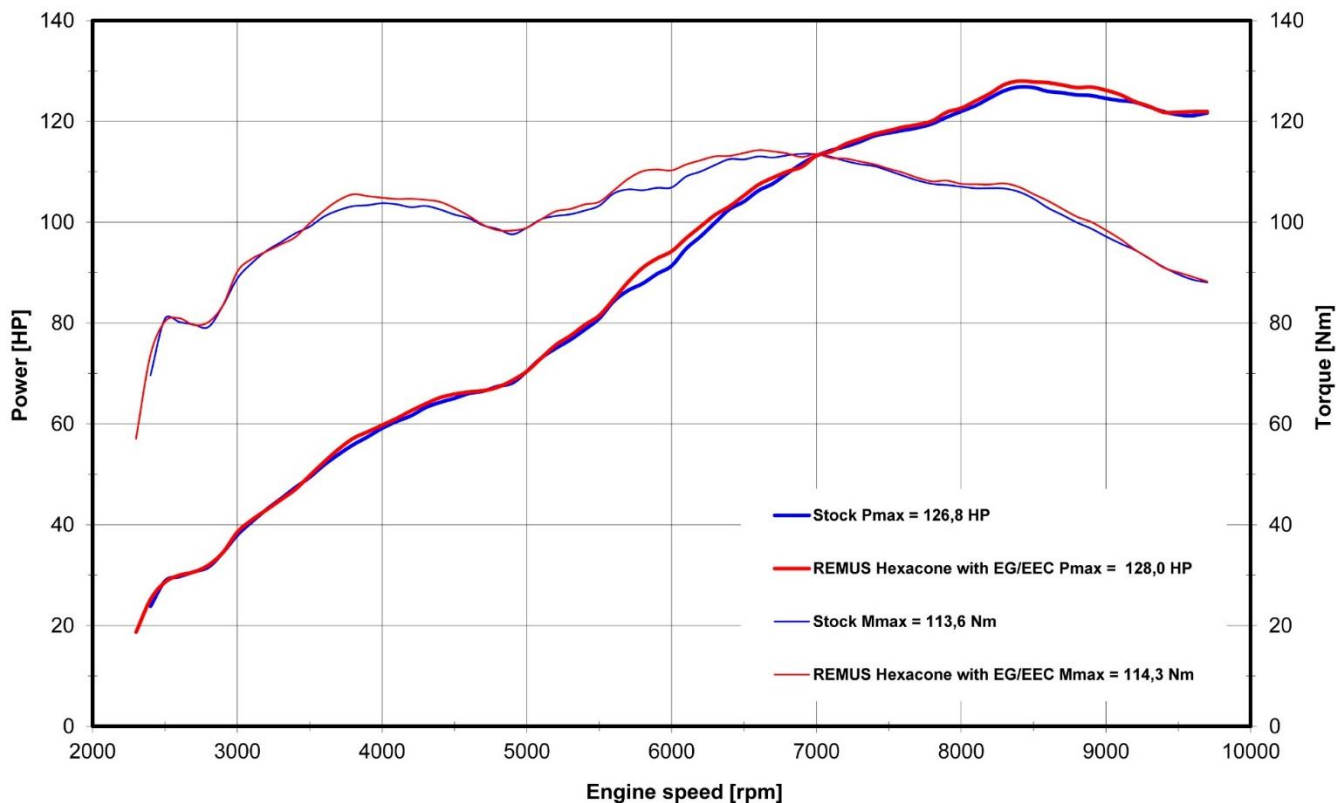

Slip-on EG/ABE

Leistungsdiagramm / Dyno chart

Technische Änderungen und Irrtümer bleiben vorbehalten. Subject to technical alterations and errors.

Slip-on RACE

Leistungsdiagramm / Dyno chart

Technische Änderungen und Irrtümer bleiben vorbehalten. Subject to technical alterations and errors.