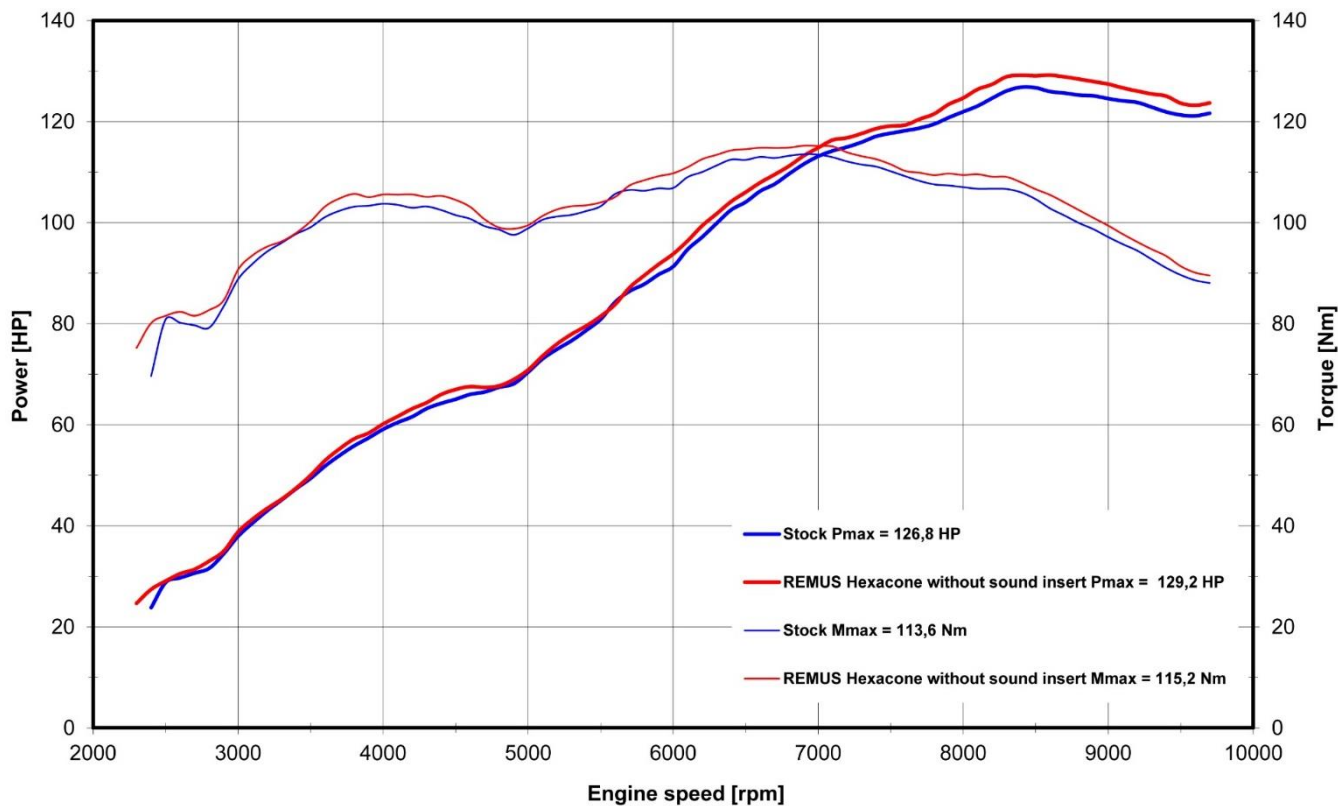

Slip-on EG/ABE

Leistungsdiagramm / Dyno chart

Technische Änderungen und Irrtümer bleiben vorbehalten. Subject to technical alterations and errors.

Slip-on RACE

Leistungsdiagramm / Dyno chart

Technische Änderungen und Irrtümer bleiben vorbehalten. Subject to technical alterations and errors.