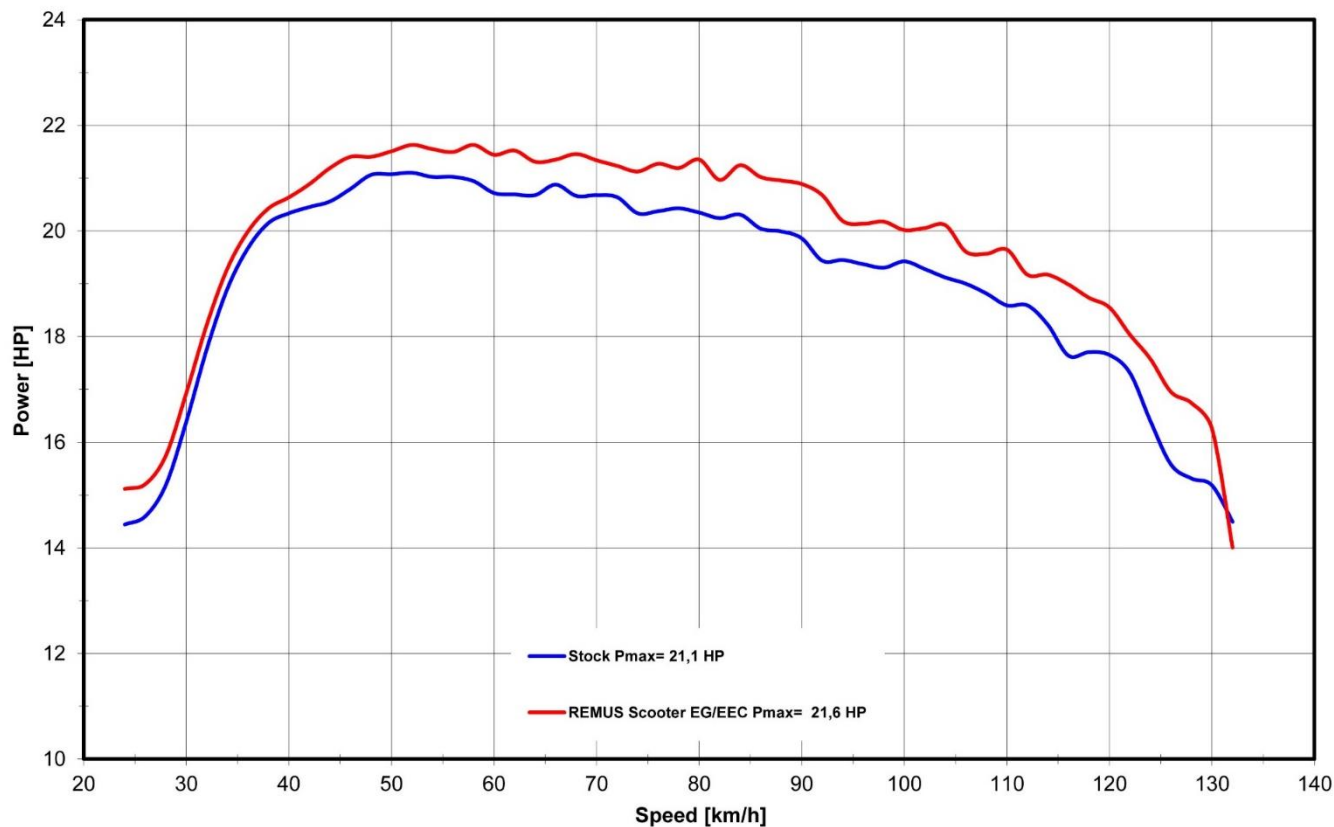

Leistungsdiagramm / Dyno chart

SPORTEXHAUST

Technische Änderungen und Irrtümer bleiben vorbehalten. Subject to technical alterations and errors.