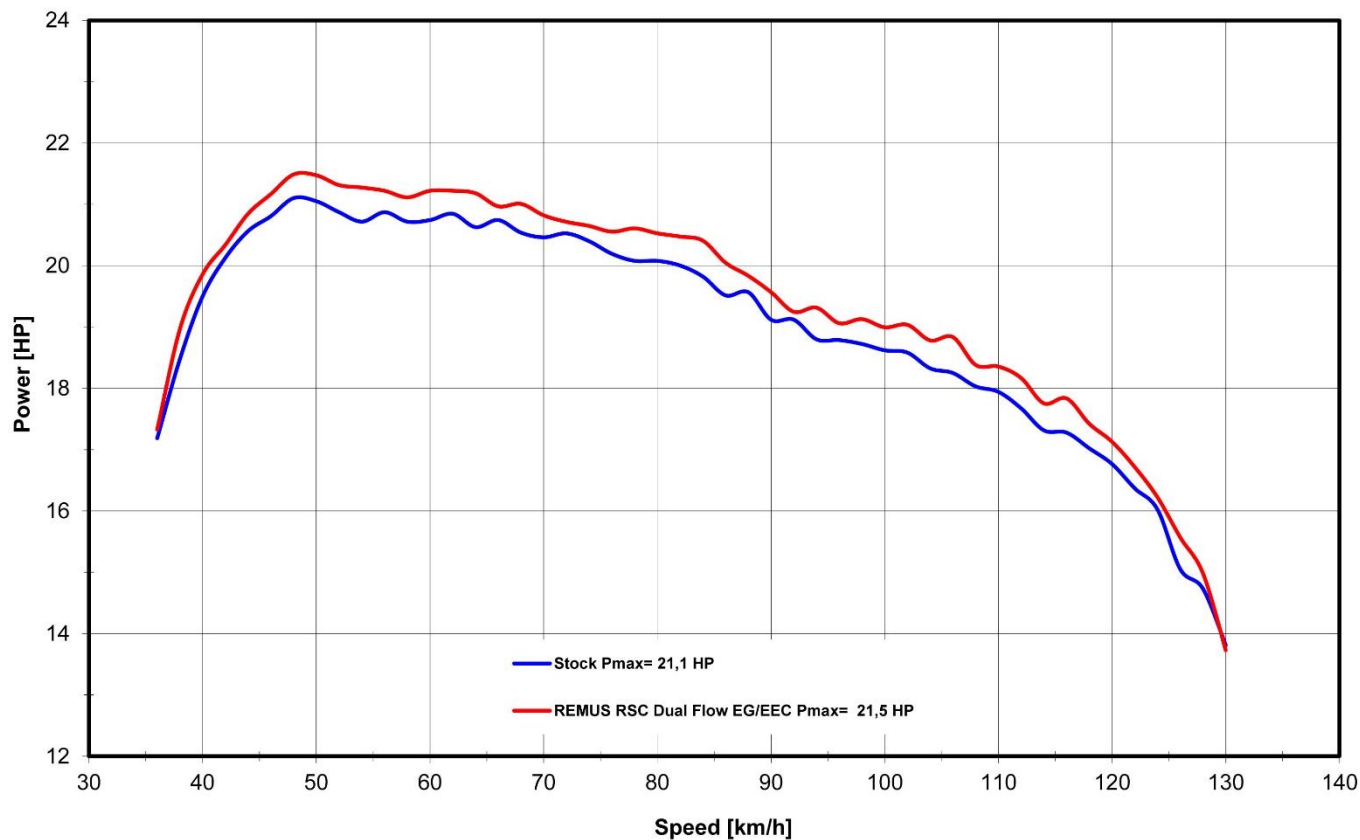

Leistungsdiagramm / Dyno chart

RSC DUAL FLOW

Technische Änderungen und Irrtümer bleiben vorbehalten. Subject to technical alterations and errors.