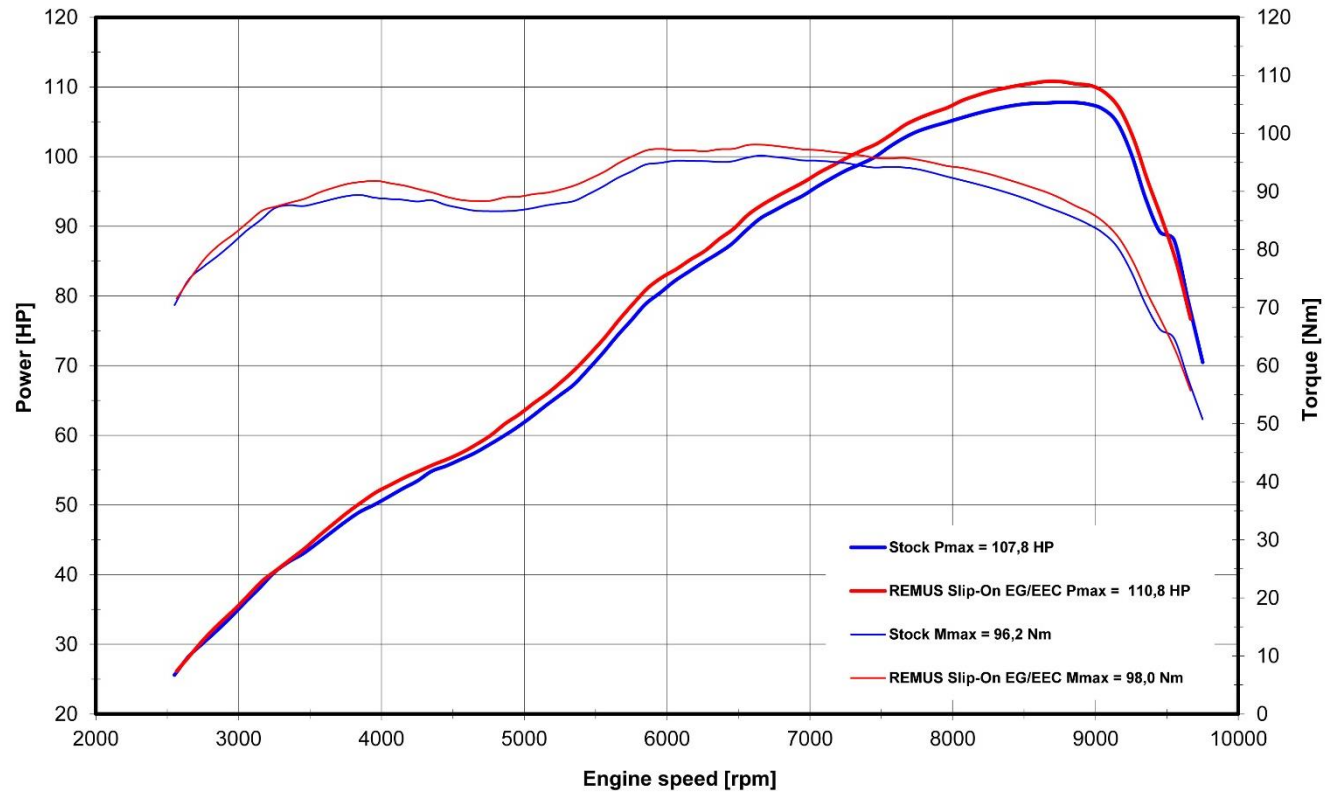

+ 3,1 HP *
+ 2,3 Nm *
- 0,9 kg

*bei 8600 U/min | at 8600 rpm

BIKE INFO 06/2018

KAWASAKI Z 900 RS Mod. 2018 (Euro 4)

Aerotechnik Fahrzeugteile AG, Hofwisenstrasse 17, CH-8260 Stein am Rhein
Tel.: +41 (0)52 742 0 55 / Fax: +41 (0)52 742 00 59, remus@aerotechnik.ch, www.remus.ch

Gewicht / weight (kg)		
	stock	REMUS
Außenmantel / sleeve		Edelstahl / SS
Schalldämpfer / silencer	2,30	1,40

Abbildung kann vom Original abweichen / Picture can deviate from original product

Leistungsdiagramm / Dyno chart

Technische Änderungen und Irrtümer bleiben vorbehalten. Subject to technical alterations and errors.

Artikelliste im Detail / Partnumbers in detail

ARTIKELNUMMERN IM DETAIL / PART NUMBERS IN DETAIL									
Modell - type	Bj. year	Øm m	Beschreibung	description	Typ type	Mantel Variante	sleeve version	Artikelnummer part number	CHF exkl. MwSt. CHF excl. VAT
Z 900 RS 82 kW, (Euro 4)	18-		CLASSIC SPORT, Endkappe schwarz-chrom	CLASSIC SPORT, endcap black-chrome	EG/ABE/EEC	Edelstahl matt	stainless steel matt	1502 366018	520,89
Z 900 Cafe 82 kW, (Euro 4)	18-								