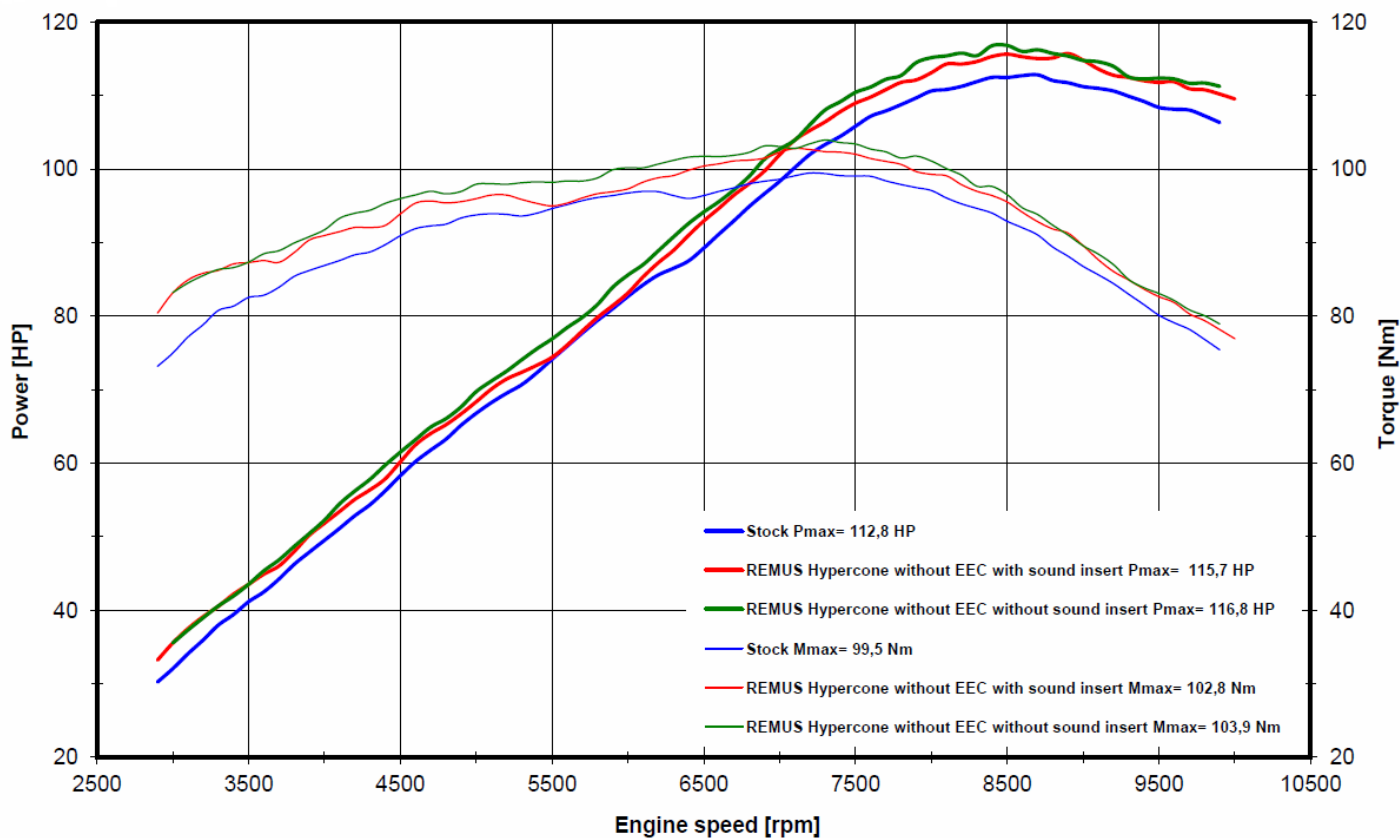

Ducati Hypermotard 939SP Mod.16

Technische Änderungen und Irrtümer bleiben vorbehalten. Subject to technical alterations and errors.

Leistungsdiagramm / Dyno chart

Ducati Hypermotard 939SP Mod.16

Technische Änderungen und Irrtümer bleiben vorbehalten. Subject to technical alterations and errors.