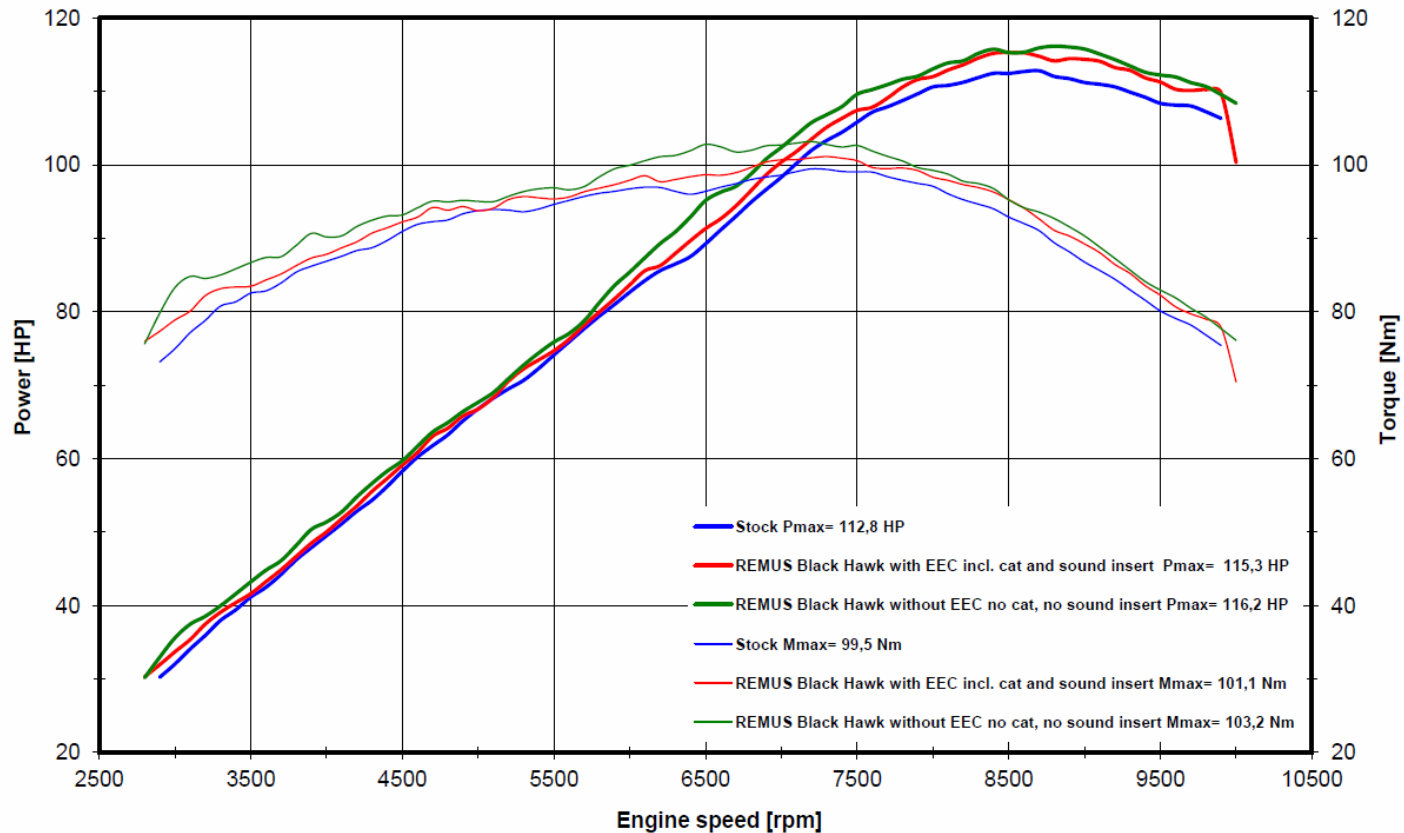

Ducati Hypermotard 939SP Mod.16

Technische Änderungen und Irrtümer bleiben vorbehalten. Subject to technical alterations and errors.

Leistungsdiagramm / Dyno chart

Ducati Hypermotard 939SP Mod.16

Technische Änderungen und Irrtümer bleiben vorbehalten. Subject to technical alterations and errors.