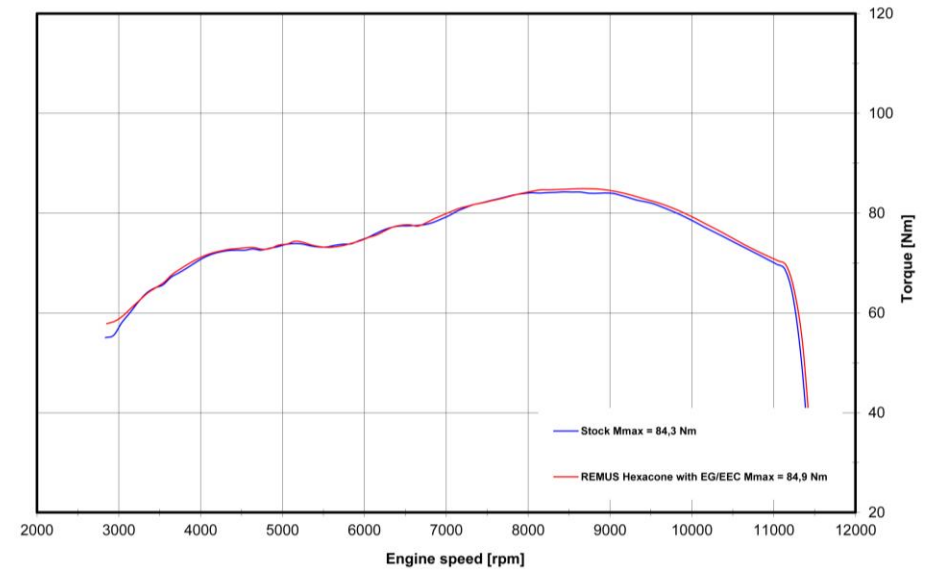

Leistungsdiagramm / Dyno chart – Slip on EG/ABE/EEC

FACTORY FACTS:

+ 1,4 HP / 11100 rpm

+ 0,9 Nm / 8700 rpm

- 1,8 kg

Leistungsdiagramm / Dyno chart – Slip on KEINE (EG) GENEHMIGUNG/ NO (EC) APPROVAL

FACTORY FACTS:

+ 2,6 HP / 11100 rpm

+ 3,4 Nm / 7000 rpm

- 1,8 kg

Artikelnummern im Detail / Part numbers in detail

Modell / type	Bj. / year	Ø mm	Beschreibung	description	Typ / type	Mantelvariante	Sleeve version	Art. Nr. / part no.	CHF exkl. / MwSt. / CHF excl. VAT
GSX-S 750 GSX-S 750 Z SD04, 70 kW, (Euro 4)	18-		Edelstahl - Verbindungsrohr	Stainless steel connecting tube	EG/ABE/EEC	Edelstahl	Stainless steel	0105 855011	129,53
			OKAMI	OKAMI	EG/ABE/EEC	Edelstahl schwarz	Stainless steel black	14782 855018	474,95
			OKAMI mit entnehmbarem Soundeinsatz	OKAMI with removable sound insert	KEINE (EG-) GENEHMIGUNG NO (EC-) APPROVAL	Edelstahl schwarz	Stainless steel black	14783 855018	474,95
Preise 2018 in CHF exkl. MwSt. / Prices 2018 in CHF excl. VAT						Irrtum und Änderungen vorbehalten! / Errors and omission excepted!			