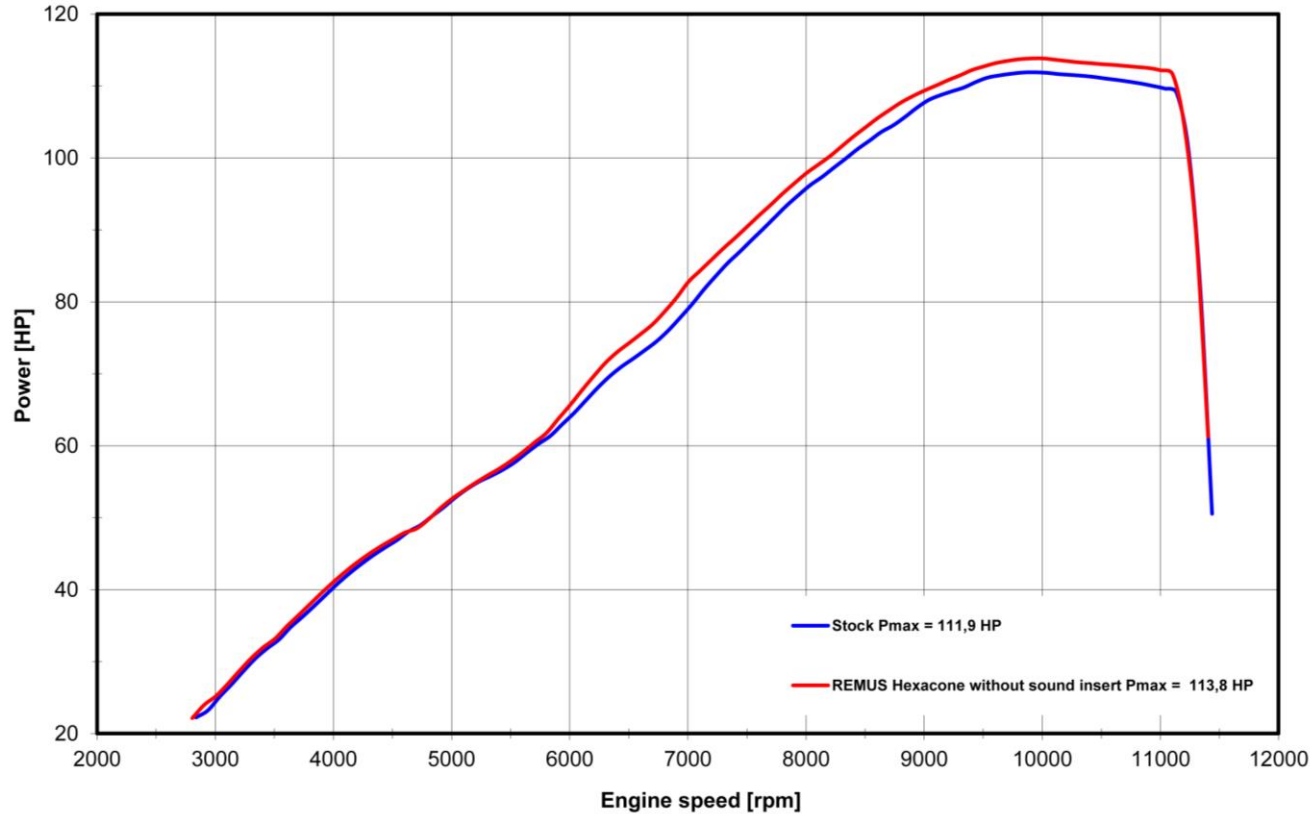

Leistungsdiagramm / Dyno chart – Slip on EG/ABE/EEC

FACTORY FACTS:

+ 1,4 HP / 11100 rpm

+ 0,9 Nm / 8700 rpm

- 1,8 kg

Leistungsdiagramm / Dyno chart – Slip on KEINE (EG) GENEHMIGUNG/ NO (EC) APPROVAL

FACTORY FACTS: