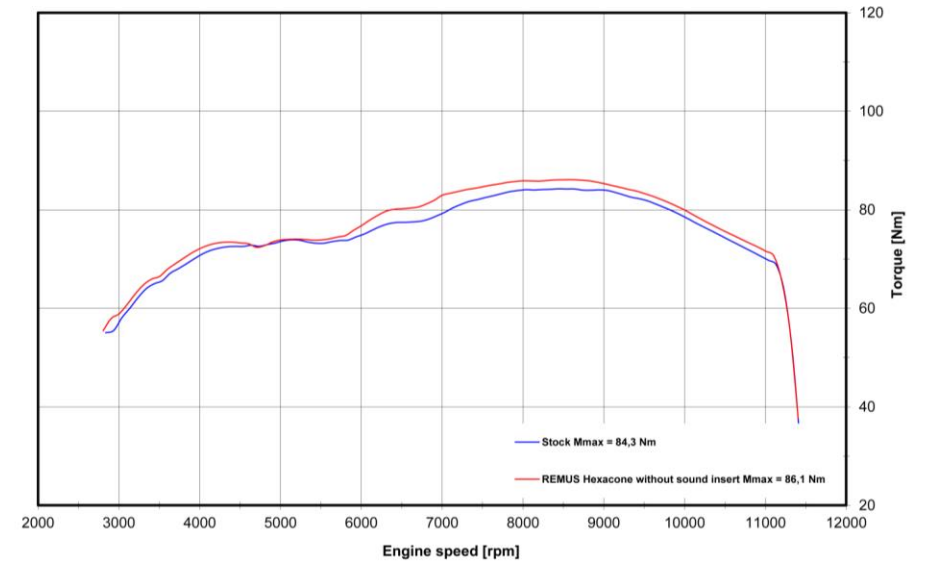

Leistungsdiagramm / Dyno chart – Slip on EG/ABE/EEC

FACTORY FACTS:

+ 1,4 HP / 11100 rpm

+ 0,9 Nm / 8700 rpm

- 1,8 kg

Leistungsdiagramm / Dyno chart – Slip on KEINE (EG) GENEHMIGUNG/ NO (EC) APPROVAL

FACTORY FACTS:

+ 2,6 HP / 11100 rpm

+ 3,4 Nm / 7000 rpm

- 1,8 kg

Artikelnummern im Detail / Part numbers in detail

Modell / type	Bj. / year	Ø mm	Beschreibung	description	Typ / type	Mantelvariante	Sleeve version	Art. Nr. / part no.	CHF exkl. / MwSt. / CHF excl. VAT
GSX-S 750 GSX-S 750 Z SD04, 70 kW, (Euro 4)	18-		Edelstahl - Verbindungsrohr	Stainless steel connecting tube	EG/ABE/EEC	Edelstahl	Stainless steel	0105 855011	129,53
			OKAMI	OKAMI	EG/ABE/EEC	Edelstahl schwarz	Stainless steel black	14782 855018	474,95
			OKAMI mit entnehmbarem Soundeinsatz	OKAMI with removable sound insert	KEINE (EG-) GENEHMIGUNG NO (EC-) APPROVAL	Edelstahl schwarz	Stainless steel black	14783 855018	474,95
Preise 2018 in CHF exkl. MwSt. / Prices 2018 in CHF excl. VAT						Irrtum und Änderungen vorbehalten! / Errors and omission excepted!			