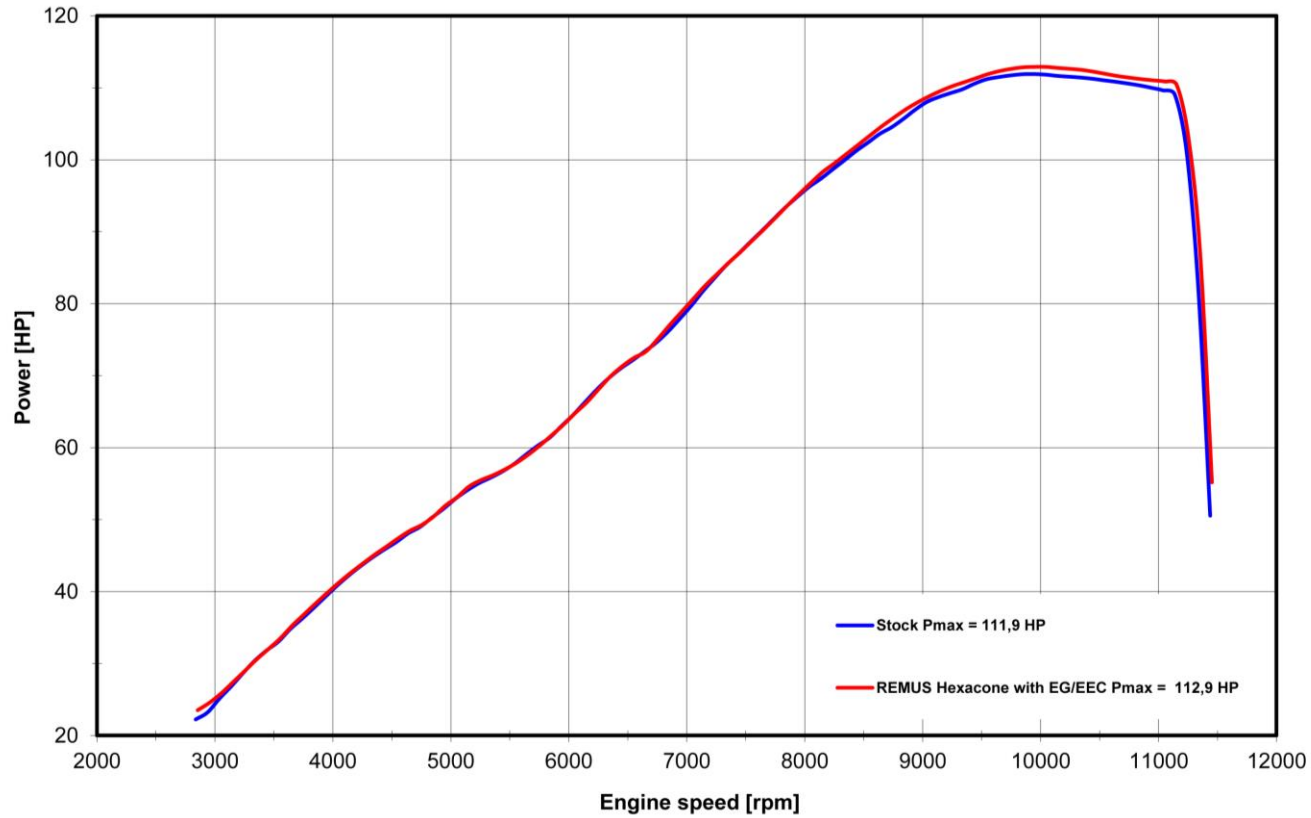

Kundeninformation / Customer information

Suzuki GSX-S 750 MY 2018

17/2018

Beschreibung / description	Serie / stock	REMUS
		Edelstahl stainless steel
Verbindungsrohr / connecting tube	4,6 kg	0,4 kg
Schalldämpfer / muffler		2,4 kg

Leistungsdiagramm / Dyno chart – Slip on EG/ABE/EEC

FACTORY FACTS:

+ 1,4 HP / 11100 rpm

+ 0,9 Nm / 8700 rpm

- 1,8 kg

Leistungsdiagramm / Dyno chart – Slip on KEINE (EG) GENEHMIGUNG/ NO (EC) APPROVAL

FACTORY FACTS: