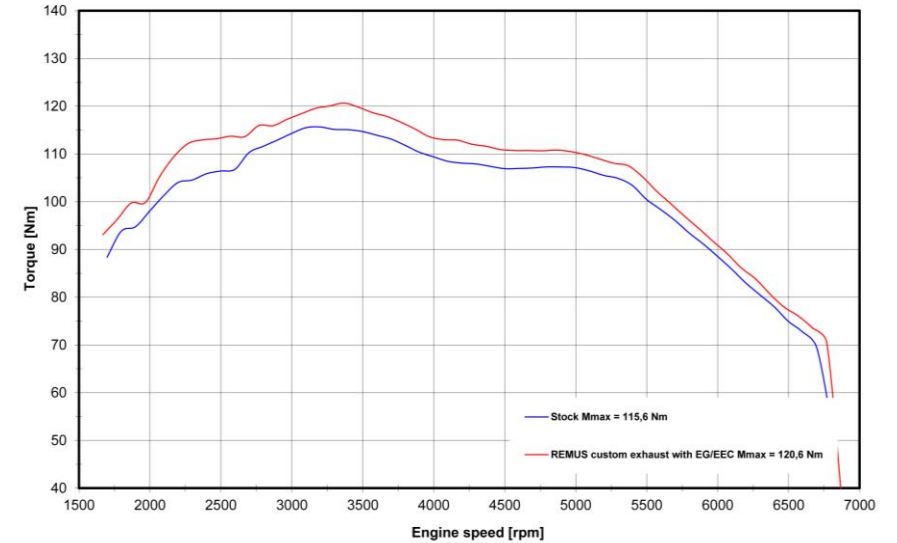

Beschreibung / description	Serie / stock	REMUS
		Edelstahl stainless steel
Schalldämpfer links und rechts Exhaust left and right	7,0 kg	4,8 kg

Triumph Bonneville T120 / T120 black MY 2018

Leistungsdiagramm / Dyno chart – slip on EG/ABE/EEC

FACTORY FACTS:

+ 3,2 HP / 5500 rpm

+ 7,0 Nm / 2600 rpm

- 2,2 kg

Triumph Bonneville T120 / T120 black MY 2018

Artikelnummern im Detail / Part numbers in detail

Modell / type	Bj. year	Ø mm	Beschreibung	description	Typ / type	Mantelvariante	Sleeve version	Art. Nr. part no.	CHF exkl. MwSt. CHF excl. VAT
Bonneville T 120 Bonneville T 120 black 59 kW, (Euro 4)	18-		Tapered Schalldämpfer links Ø 84 mm	Tapered exhaust left Ø 84 mm	EG/ABE/EEC	Edelstahl chrom	Stainless steel chrome	7102 918018L	503.70
			Tapered Schalldämpfer rechts Ø 84 mm	Tapered exhaust right Ø 84 mm	EG/ABE/EEC	Edelstahl chrom	Stainless steel chrome	7102 918018R	503.70
			Tapered Schalldämpfer links Ø 84 mm	Tapered exhaust left Ø 84 mm	EG/ABE/EEC	Edelstahl schwarz	Stainless steel black	7702 918018L	503.70
			Tapered Schalldämpfer rechts Ø 84 mm	Tapered exhaust right Ø 84 mm	EG/ABE/EEC	Edelstahl schwarz	Stainless steel black	7702 918018R	503.70
Preise 2018 in CHF exkl. MwSt. / Prices 2018 in CHF excl. VAT						Irrtum und Änderungen vorbehalten! / Errors and omission excepted!			

Set Artikelnummern / Set part numbers

Modell / type	Bj. year	Beschreibung	description	Typ / type	Schalldämpfer exhaust	Mantelvariante	Sleeve version	Art. Nr. part no.	EUR exkl. MwSt. EUR excl. VAT
Bonneville T 120 Bonneville T 120 black 59 kW, (Euro 4)	18-	Tapered Schalldämpfer links/rechts Ø 84 mm	Tapered exhaust left/right Ø 84 mm	EG/ABE/EEC	CUSTOM	Edelstahl chrom	Stainless steel chrome	007102 918018LR	961.95
				EG/ABE/EEC	CUSTOM	Edelstahl schwarz	Stainless steel black	007702 918018LR	961.95
Preise 2018 in CHF exkl. MwSt. / Prices 2018 in CHF excl. VAT						Irrtum und Änderungen vorbehalten! / Errors and omission excepted!			