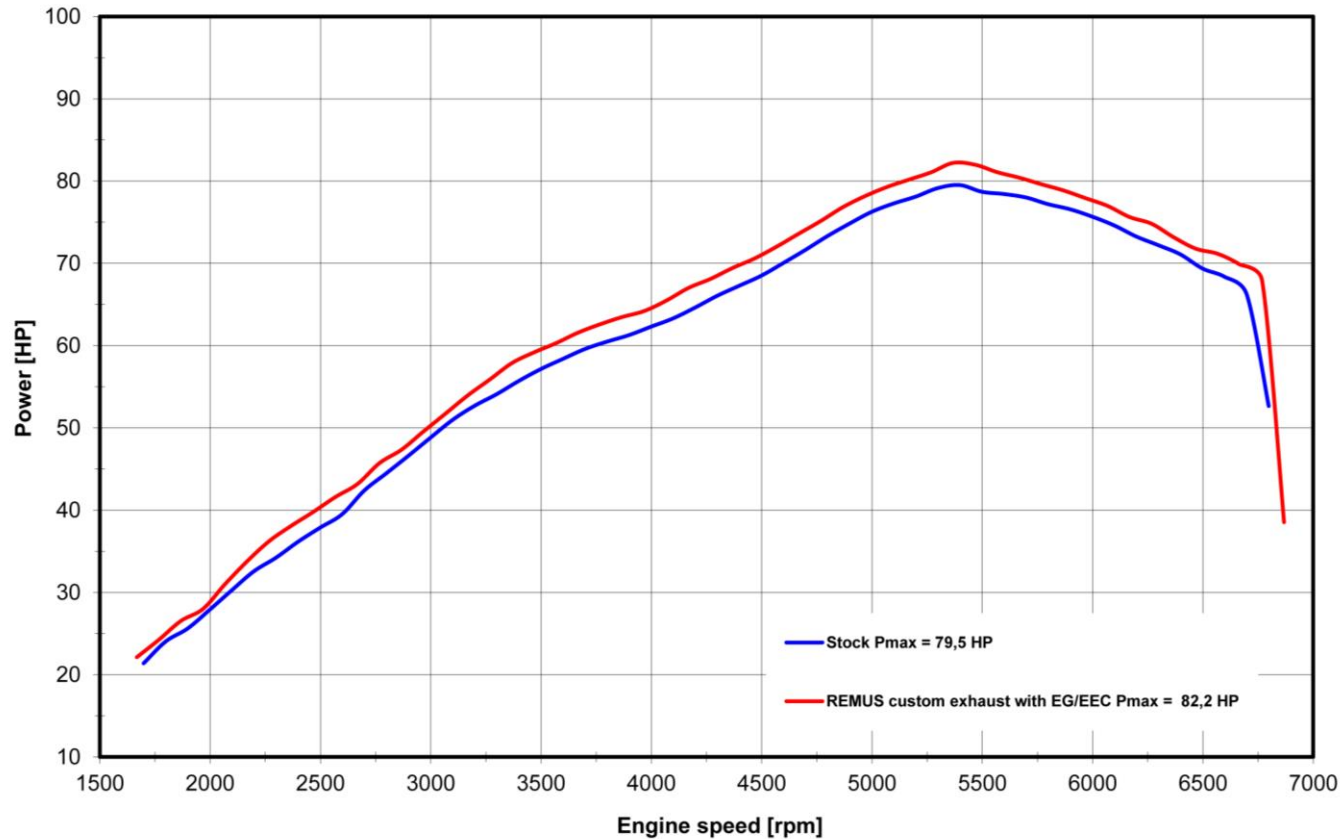

Beschreibung / description	Serie / stock	REMUS
		Edelstahl stainless steel
Schalldämpfer links und rechts Exhaust left and right	7,0 kg	4,8 kg

Triumph Bonneville T120 / T120 black MY 2018

Leistungsdiagramm / Dyno chart – slip on EG/ABE/EEC

FACTORY FACTS:

+ 3,2 HP / 5500 rpm

+ 7,0 Nm / 2600 rpm

- 2,2 kg

Triumph Bonneville T120 / T120 black MY 2018

Artikelnummern im Detail / Part numbers in detail

Modell / type	Bj. year	Ø mm	Beschreibung	description	Typ / type	Mantelvariante	Sleeve version	Art. Nr. part no.	CHF exkl. MwSt. CHF excl. VAT
Bonneville T 120 Bonneville T 120 black 59 kW, (Euro 4)	18-		Tapered Schalldämpfer links Ø 84 mm	Tapered exhaust left Ø 84 mm	EG/ABE/EEC	Edelstahl chrom	Stainless steel chrome	7102 918018L	503.70
			Tapered Schalldämpfer rechts Ø 84 mm	Tapered exhaust right Ø 84 mm	EG/ABE/EEC	Edelstahl chrom	Stainless steel chrome	7102 918018R	503.70
			Tapered Schalldämpfer links Ø 84 mm	Tapered exhaust left Ø 84 mm	EG/ABE/EEC	Edelstahl schwarz	Stainless steel black	7702 918018L	503.70
			Tapered Schalldämpfer rechts Ø 84 mm	Tapered exhaust right Ø 84 mm	EG/ABE/EEC	Edelstahl schwarz	Stainless steel black	7702 918018R	503.70
Preise 2018 in CHF exkl. MwSt. / Prices 2018 in CHF excl. VAT						Irrtum und Änderungen vorbehalten! / Errors and omission excepted!			

Set Artikelnummern / Set part numbers

Modell / type	Bj. year	Beschreibung	description	Typ / type	Schalldämpfer exhaust	Mantelvariante	Sleeve version	Art. Nr. part no.	EUR exkl. MwSt. EUR excl. VAT
Bonneville T 120 Bonneville T 120 black 59 kW, (Euro 4)	18-	Tapered Schalldämpfer links/rechts Ø 84 mm	Tapered exhaust left/right Ø 84 mm	EG/ABE/EEC	CUSTOM	Edelstahl chrom	Stainless steel chrome	007102 918018LR	961.95
				EG/ABE/EEC	CUSTOM	Edelstahl schwarz	Stainless steel black	007702 918018LR	961.95
Preise 2018 in CHF exkl. MwSt. / Prices 2018 in CHF excl. VAT						Irrtum und Änderungen vorbehalten! / Errors and omission excepted!			