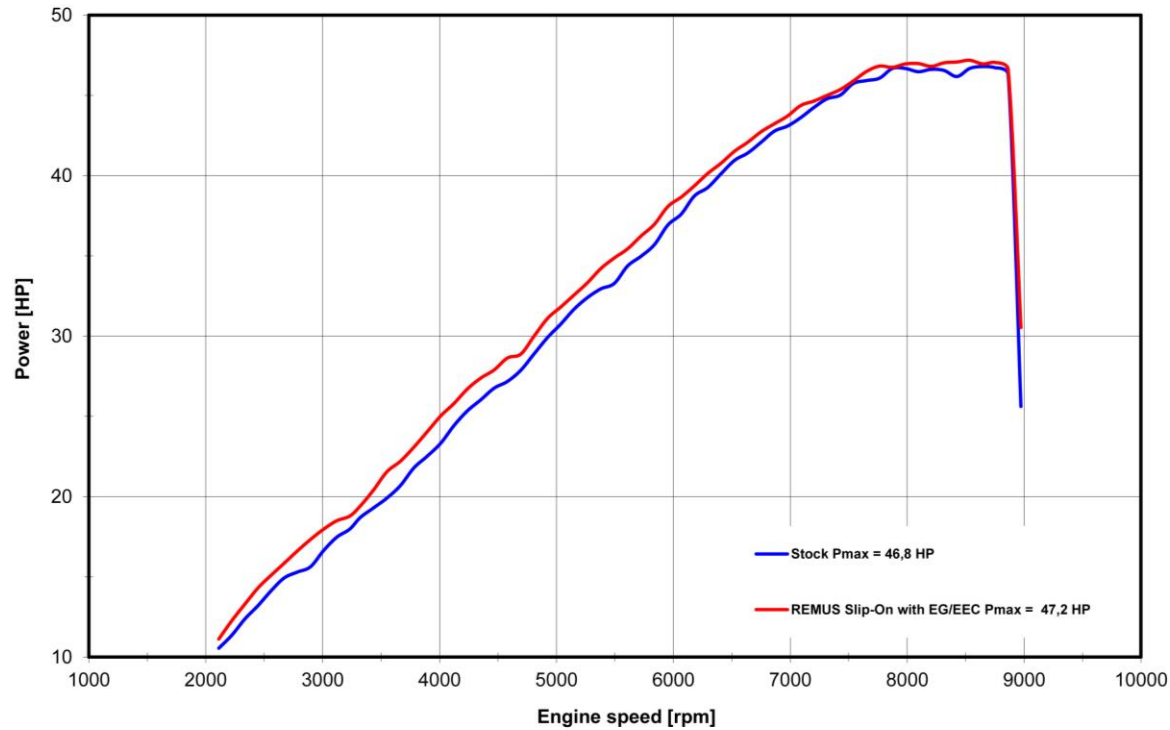

Kundeninformation / Customer information

Honda CB 500 X MY 17-

04/2019

Beschreibung / description	Serie / stock	REMUS
		Edelstahl stainless steel
Verbindungsrohr / connecting tube	3,1 kg	0,5 kg
Schalldämpfer / exhaust		2,5 kg

Leistungsdiagramm / Dyno chart – Slip on EG/ABE/EEC

FACTORY FACTS:

+ 1,6 PS / 3600 rpm

+ 3,2 NM / 3600 rpm

Leistungsdiagramm / Dyno chart – Slip on- Racing EG/ABE/EEC

FACTORY FACTS:

+ 2,3 PS / 3600 rpm

+ 4,3 NM / 3600 rpm