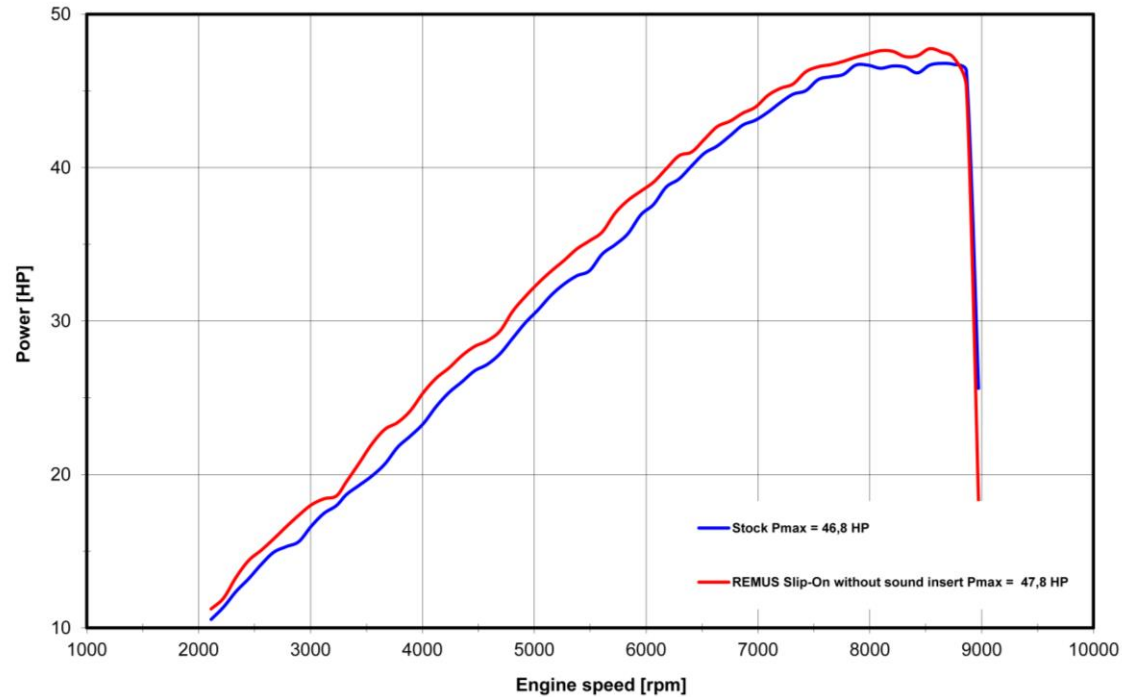

Kundeninformation / Customer information

Honda CB 500 X MY 17-

04/2019

Beschreibung / description	Serie / stock	REMUS
		Edelstahl stainless steel
Verbindungsrohr / connecting tube	3,1 kg	0,5 kg
Schalldämpfer / exhaust		2,5 kg

Leistungsdiagramm / Dyno chart – Slip on EG/ABE/EEC

FACTORY FACTS:

+ 1,6 PS / 3600 rpm

+ 3,2 NM / 3600 rpm

Leistungsdiagramm / Dyno chart – Slip on- Racing EG/ABE/EEC

FACTORY FACTS:

+ 2,3 PS / 3600 rpm

+ 4,3 NM / 3600 rpm