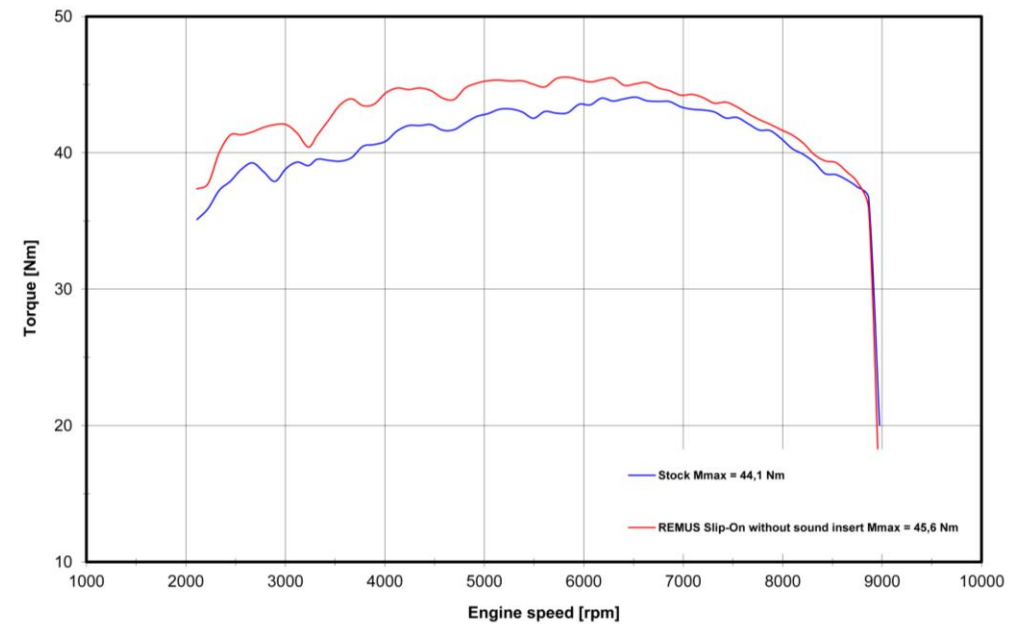

Kundeninformation / Customer information

Honda CB 500 X MY 17-

04/2019

Beschreibung / description	Serie / stock	REMUS
		Edelstahl stainless steel
Verbindungsrohr / connecting tube	3,1 kg	0,5 kg
Schalldämpfer / exhaust		2,5 kg

Leistungsdiagramm / Dyno chart – Slip on EG/ABE/EEC

FACTORY FACTS:

+ 1,6 PS / 3600 rpm

+ 3,2 NM / 3600 rpm

Leistungsdiagramm / Dyno chart – Slip on- Racing EG/ABE/EEC

FACTORY FACTS:

+ 2,3 PS / 3600 rpm

+ 4,3 NM / 3600 rpm