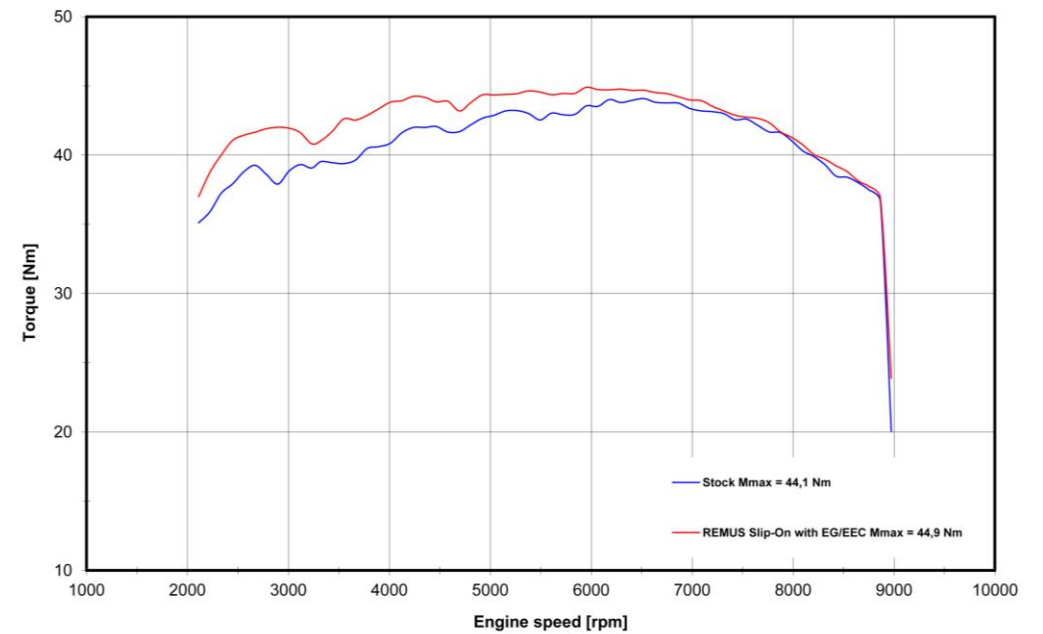

Kundeninformation / Customer information

Honda CB 500 X MY 17-

04/2019

Beschreibung / description	Serie / stock	REMUS
		Edelstahl stainless steel
Verbindungsrohr / connecting tube	3,1 kg	0,5 kg
Schalldämpfer / exhaust		2,5 kg

Leistungsdiagramm / Dyno chart – Slip on EG/ABE/EEC

FACTORY FACTS:

+ 1,6 PS / 3600 rpm

+ 3,2 NM / 3600 rpm

Leistungsdiagramm / Dyno chart – Slip on- Racing EG/ABE/EEC

FACTORY FACTS:

+ 2,3 PS / 3600 rpm

+ 4,3 NM / 3600 rpm