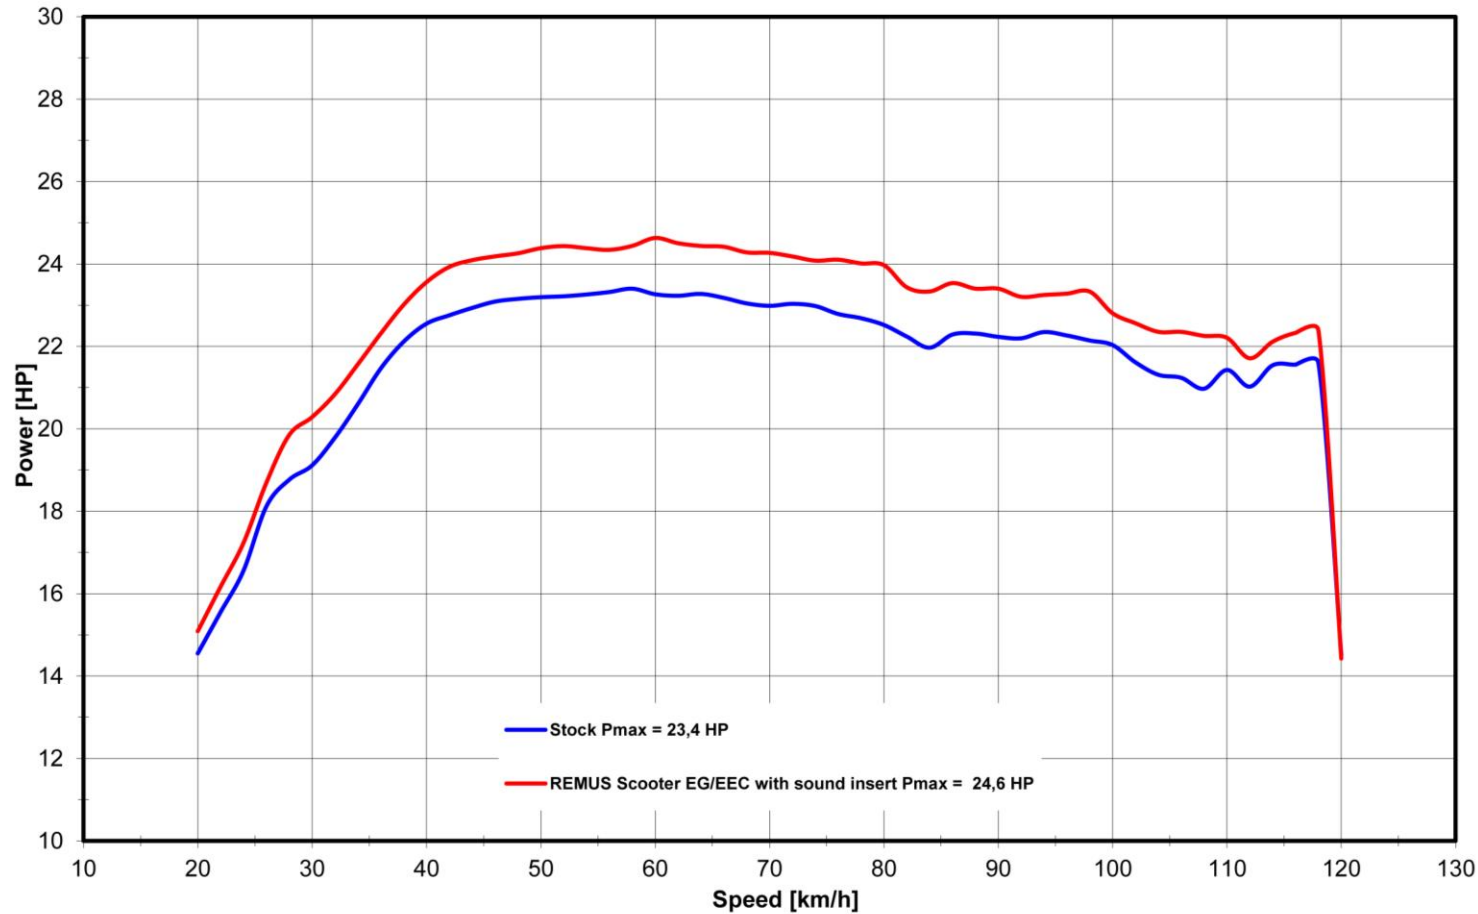

Euro 4

+ 1,4 PS / 84 km/h

FACTORY FACTS:

Race

+ 2,1 PS / 84 km/h

Artikelnummern im Detail / Part Numbers im Detail

Modell / type	Bj. / year	∅ mm	Beschreibung	description	Typ / type	Schalldämpfer muffler	Mantelvariante	Sleeve version	Art. Nr. / part no.	CHF exkl. MwSt. CHF excl. VAT
Vespa GTS / GTS Super 300 HPE MY19- Euro 4	19-	65	Verbindungsrohr inkl. Euro 4 Kat., schwarz beschichtet	connecting tube incl. Euro 4 cat., black coated	EG/ABE/EEC				0115 751618	313.35
			Verbindungsrohr ohne Kat., schwarz beschichtet	connecting tube no cat., black coated	Race (no EG/ABE/EEC)				0105 751618	142.-
			Remus RS Euro 4, Endkappe Aluminium gefräst	Remus RS Euro 4, endcap machined from aluminium	EG/ABE/EEC	Remus RS	Edelstahl schwarz	stainless steel black	44782 100165	610.-
			Remus RS Euro 4, Endkappe Aluminium gefräst mit entnehmbarem Soundeinsatz	Remus RS Euro 4, endcap machined from aluminium with removable sound insert	Race (no EG/ABE/EEC)	Remus RS	Edelstahl schwarz	stainless steel black	44783 100165	610.-
Preise 2019 in CHF exkl. MwSt. / Prices 2019 in CHF excl. VAT						Irrtum und Änderungen vorbehalten! / errors and omission excepted!				