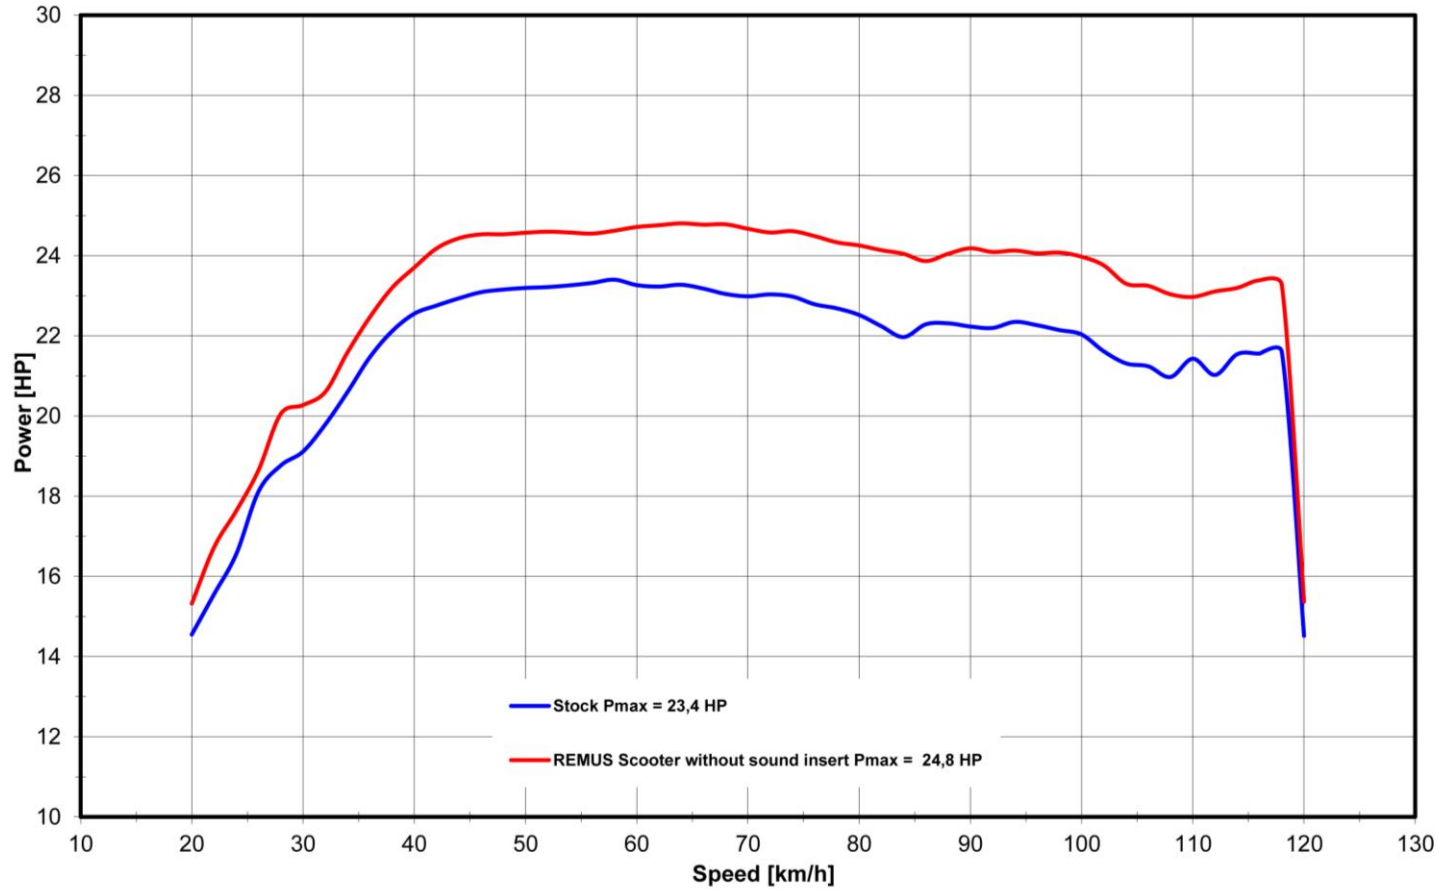

Euro 4

+ 1,4 PS / 84 km/h

FACTORY FACTS:

Race

+ 2,1 PS / 84 km/h

Artikelnummern im Detail / Part Numbers im Detail

Modell / type	Bj. / year	∅ mm	Beschreibung	description	Typ / type	Schalldämpfer muffler	Mantelvariante	Sleeve version	Art. Nr. / part no.	CHF exkl. MwSt. CHF excl. VAT
Vespa GTS / GTS Super 300 HPE MY19- Euro 4	19-	65	Verbindungsrohr inkl. Euro 4 Kat., schwarz beschichtet	connecting tube incl. Euro 4 cat., black coated	EG/ABE/EEC				0115 751618	313.35
			Verbindungsrohr ohne Kat., schwarz beschichtet	connecting tube no cat., black coated	Race (no EG/ABE/EEC)				0105 751618	142.-
			Remus RS Euro 4, Endkappe Aluminium gefräst	Remus RS Euro 4, endcap machined from aluminium	EG/ABE/EEC	Remus RS	Edelstahl schwarz	stainless steel black	44782 100165	610.-
			Remus RS Euro 4, Endkappe Aluminium gefräst mit entnehmbarem Soundeinsatz	Remus RS Euro 4, endcap machined from aluminium with removable sound insert	Race (no EG/ABE/EEC)	Remus RS	Edelstahl schwarz	stainless steel black	44783 100165	610.-
Preise 2019 in CHF exkl. MwSt. / Prices 2019 in CHF excl. VAT						Irrtum und Änderungen vorbehalten! / errors and omission excepted!				