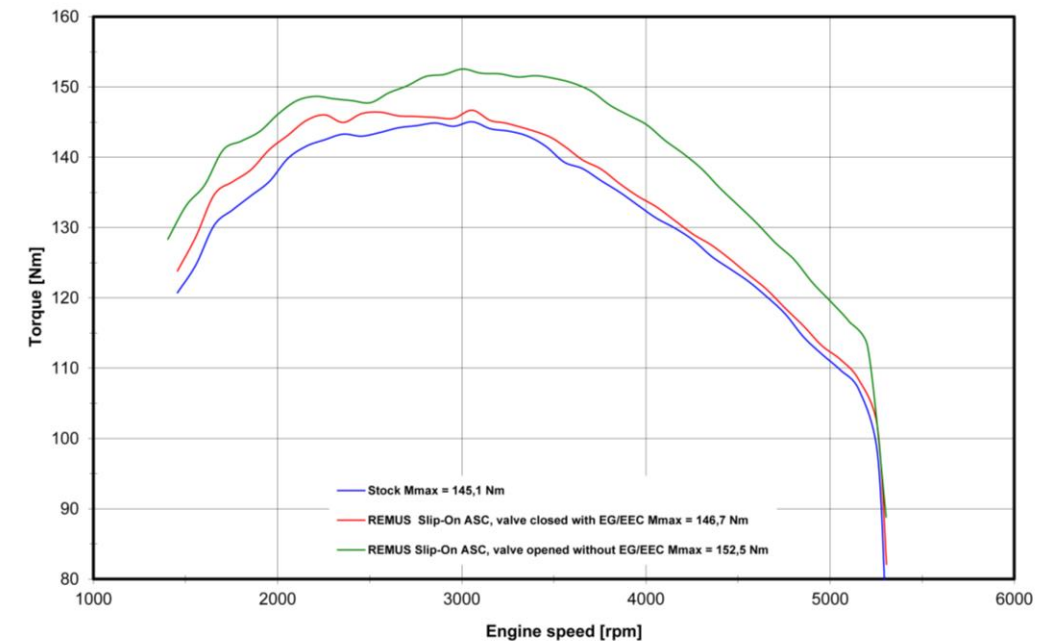

# Harley Davidson Softail Street Bob 107 (FXBB) Mod. 2018

Leistungsdiagramm / Dyno chart – Slip-On + ASC EG/ABE/EEC

## FACTORY FACTS:

bei offener Klappe/ with open valve

+ 7,2 PS / 5000 rpm

+ 13,3 Nm / 4200 rpm