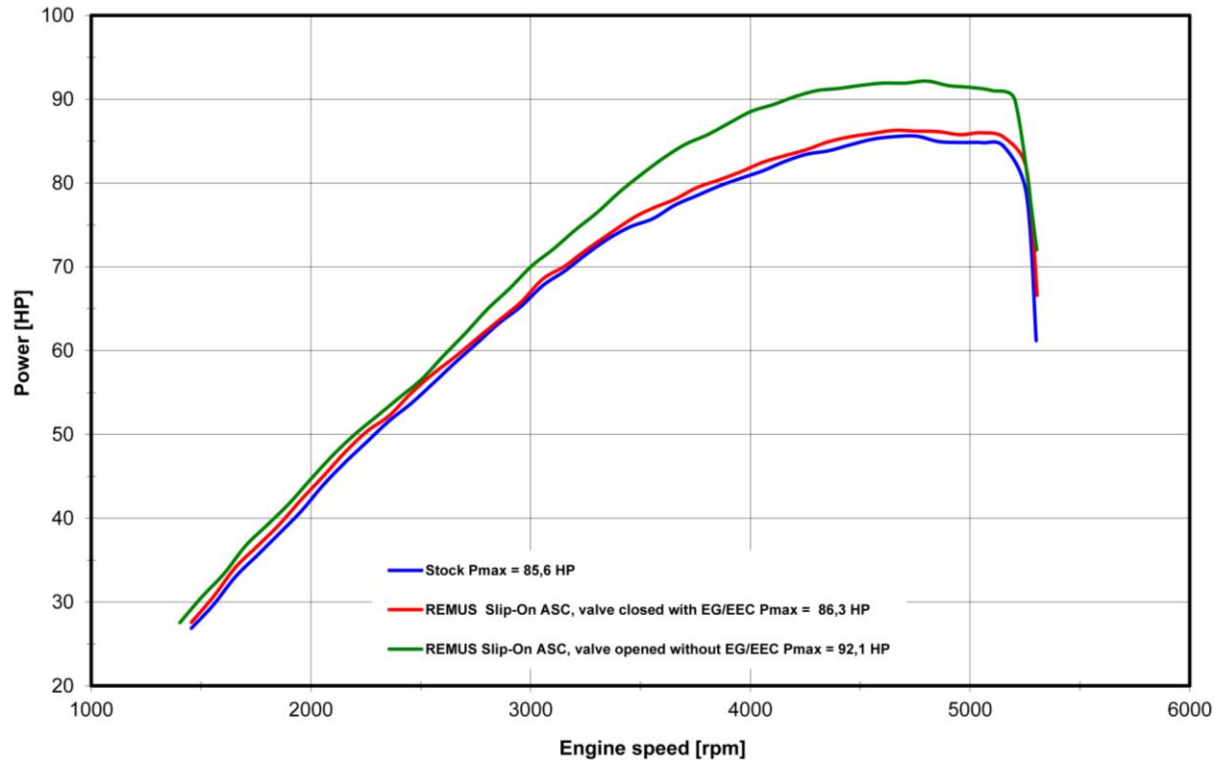

## FACTORY FACTS:

bei offener Klappe/ with open valve

+ 7,2 PS / 5000 rpm

+ 13,3 Nm / 4200 rpm