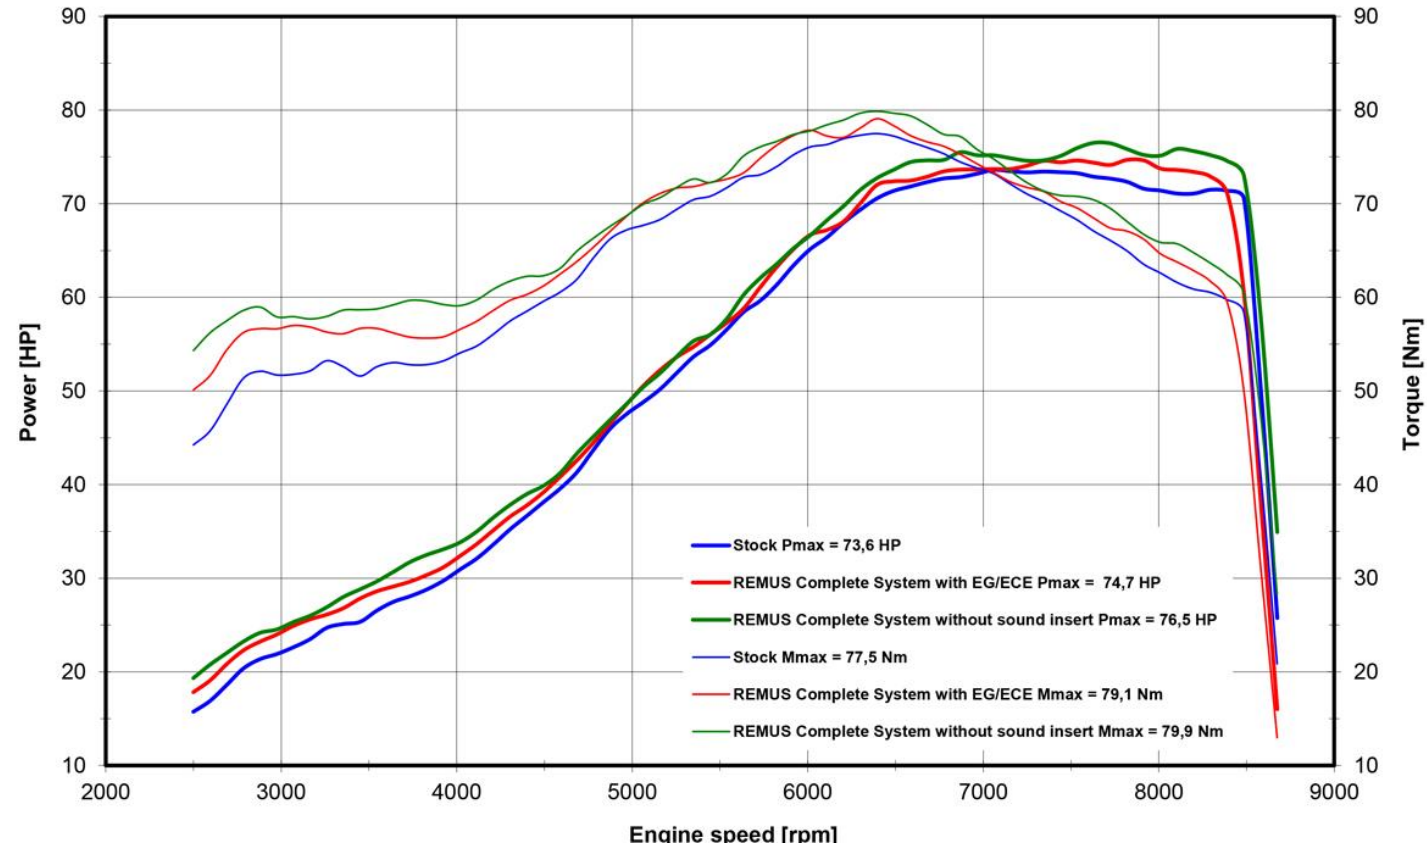

BLACK HAWK Komplettanlage Edelstahl schwarz / BLACK HAWK full system stainless steel black

FACTORY FACTS:

EG/ABE/EEC
mit Soundeinsatz/ with sound insert

3,0 HP / 7900 rpm

5,2 NM / 3100 rpm

FACTORY FACTS:

Racing
ohne Soundeinsatz/ without sound insert