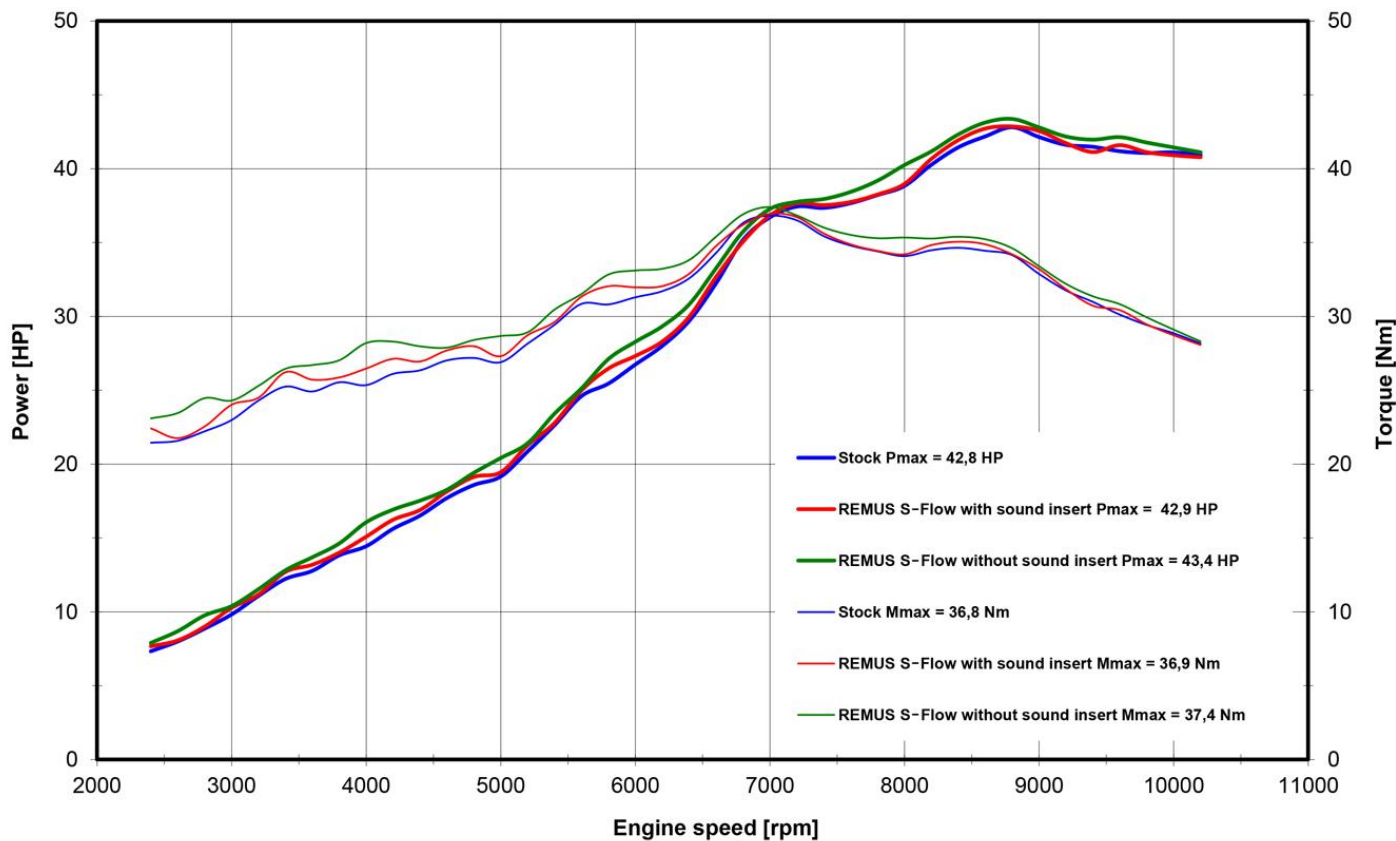

Leistungsdiagramm / Dyno chart

Technische Änderungen und Irrtümer bleiben vorbehalten. Subject to technical alterations and errors.